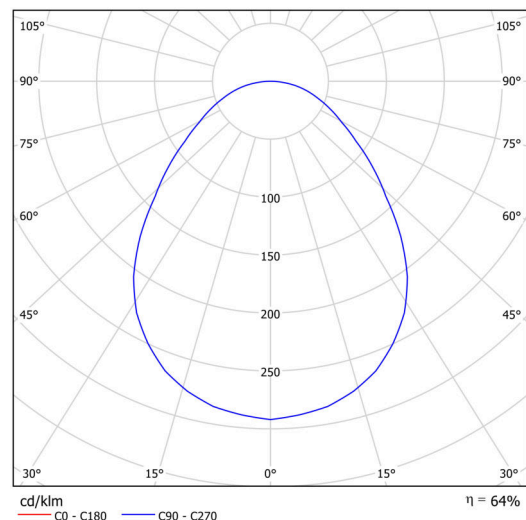

KRUGER 1 FOP

Soukromý: LED-1L14E500KN63/FOP1C NK3HST 3K#

WWW.OSMONT.CZ

KRUGER 1 FOP

Kód produktu: KRU60244

Typ: Soukromý: LED-1L14E500KN63/FOP1C NK3HST 3K#

Technické

Typy svítidel	Nouzové kombinované
Typ montáže	přisazené
Materiál základny	ocel
Materiál stínidla	opálové prismatické (FOP) s kovovým límcem
Barva stínidla	bílá - černá
Držení stínidla	sklapovací systém
Umístění montáže	strop/stěna
Šířka	300 mm
Délka	300 mm
Výška	80 mm
Montážní otvor	3xØ5mm
Kabelový vstup	2xØ16mm
Rázová pevnost	IKxx

Elektrické

Příkon	13 W
Stupeň krytí	IP40
Objímka	LED modul
Typ baterií	LiFePO4
Čas nouze	3 hod
Svorkovnice	zacvakávací

Světelné

Světelný tok svítidla	1080 lm
Světelný tok zdroje	2000 lm
Světelný tok zdroje v nouzovém režimu	200 lm
Teplota	3000 K
Životnost LED L80/B10	100000 hod
CRI	Ra80
MacAdam	3
Fotobiologická bezpečnost svítidla dle EN 62471 (Blue light hazard)	Risk group 0