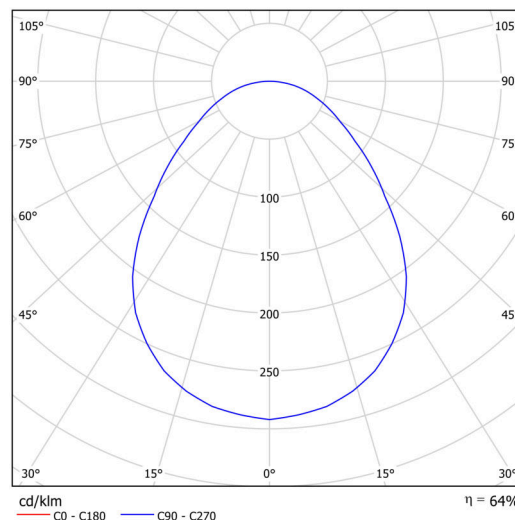

KRUGER 1 FOP

Soukromý: LED-1L14EMP700KN63/FOP1B NK3HST HF 3K#

KRUGER 1 FOP

Kód produktu: KRU60239

Typ: Soukromý: LED-1L14EMP700KN63/FOP1B NK3HST HF 3K#

Technické

Typy svítidel	Nouzové kombinované + senzor
Typ montáže	přisazené
Materiál základny	ocel
Materiál stínidla	opálové prismatické (FOP) s kovovým límcem
Barva stínidla	bílá
Držení stínidla	sklapovací systém
Umístění montáže	strop/stěna
Šířka	300 mm
Délka	300 mm
Výška	80 mm
Montážní otvor	3xØ5mm
Kabelový vstup	2xØ16mm
Rázová pevnost	IKxx

Elektrické

Příkon	18 W
Stupeň krytí	IP40
Objímka	LED modul
Typ baterií	LiFePO4
Čas nouze	3 hod
Svorkovnice	zacvakávací

Světelné

Světelný tok svítidla	1640 lm
Světelný tok zdroje	2690 lm
Světelný tok zdroje v nouzovém režimu	200 lm
Teplota	3000 K
Životnost LED L80/B10	100000 hod
CRI	Ra80
MacAdam	3
Fotobiologická bezpečnost svítidla dle EN 62471 (Blue light hazard)	Risk group 0