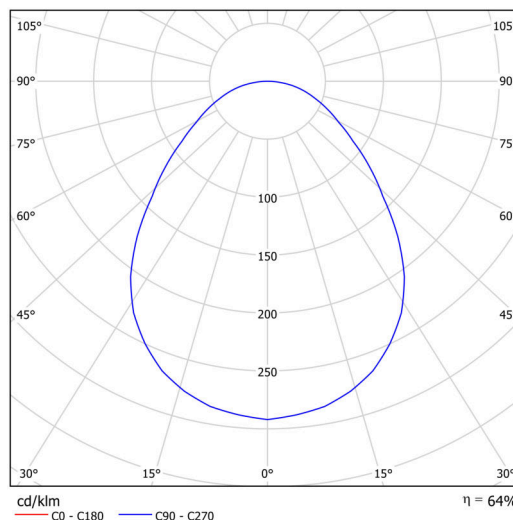

Světelné

Světelný tok svítidla	1220 lm
Světelný tok zdroje	2000 lm
Světelný tok zdroje v nouzovém režimu	200 lm
Teplota	3000 K
Životnost LED L80/B10	100000 hod
CRI	Ra80
MacAdam	3
Fotobiologická bezpečnost svítidla dle EN 62471 (Blue light hazard)	Risk group 0