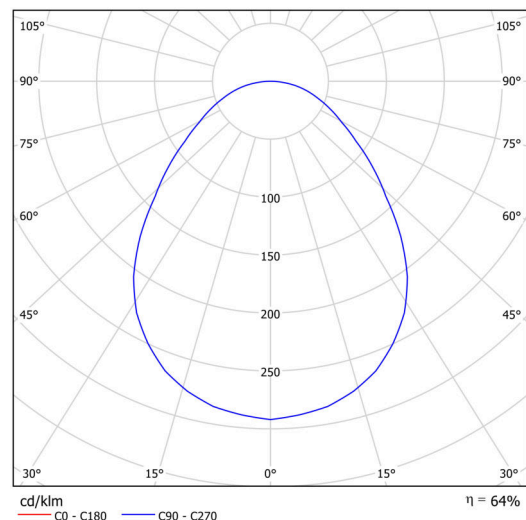

KRUGER 1 FOP

Soukromý: LED-1L14E500KN63/FOP1B NK3HST 3K#

WWW.OSMONT.CZ

KRUGER 1 FOP

Kód produktu: KRU60236

Typ: Soukromý: LED-1L14E500KN63/FOP1B NK3HST 3K#

Technické

Typy svítidel	Nouzové kombinované
Typ montáže	přisazené
Materiál základny	ocel
Materiál stínidla	opálové prismatické (FOP) s kovovým límcem
Barva stínidla	bílá
Držení stínidla	sklapovací systém
Umístění montáže	strop/stěna
Šířka	300 mm
Délka	300 mm
Výška	80 mm
Montážní otvor	3xØ5mm
Kabelový vstup	2xØ16mm
Rázová pevnost	IKxx

Elektrické

Příkon	13 W
Stupeň krytí	IP40
Objímka	LED modul
Typ baterií	LiFePO4
Čas nouze	3 hod
Svorkovnice	zacvakávací

Světelné

Světelný tok svítidla	1220 lm
Světelný tok zdroje	2000 lm
Světelný tok zdroje v nouzovém režimu	200 lm
Teplota	3000 K
Životnost LED L80/B10	100000 hod
CRI	Ra80
MacAdam	3
Fotobiologická bezpečnost svítidla dle EN 62471 (Blue light hazard)	Risk group 0