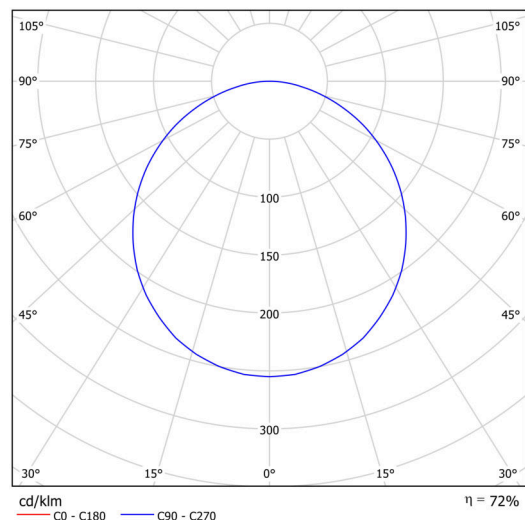

KRUGER 1 F0

Soukromý: LED-1L14EMP700KN63/F01C NK3HST HF 4K#

WWW.OSMONT.CZ

KRUGER 1 FO

Kód produktu: KRU60743

Typ: Soukromý: LED-1L14EMP700KN63/FO1C NK3HST HF 4K#

Technické

Typy svítidel	Nouzové kombinované + senzor
Typ montáže	přisazené
Materiál základny	ocel
Materiál stínidla	plastové opálové (FO) s kovovým límcem
Barva stínidla	bílá - černá
Držení stínidla	sklapovací systém
Umístění montáže	strop/stěna
Šířka	300 mm
Délka	300 mm
Výška	80 mm
Montážní otvor	3xØ5mm
Kabelový vstup	2xØ16mm
Rázová pevnost	IKxx

Elektrické

Příkon	18 W
Stupeň krytí	IP40
Objímka	LED modul
Typ baterií	LiFePO4
Čas nouze	3 hod
Svorkovnice	zacvakávací

Světelné

Světelný tok svítidla	1800 lm
Světelný tok zdroje	2810 lm
Světelný tok zdroje v nouzovém režimu	200 lm
Teplota	4000 K
Životnost LED L80/B10	100000 hod
CRI	Ra80
MacAdam	3
Fotobiologická bezpečnost svítidla dle EN 62471 (Blue light hazard)	Risk group 0

Montážní rozměry: