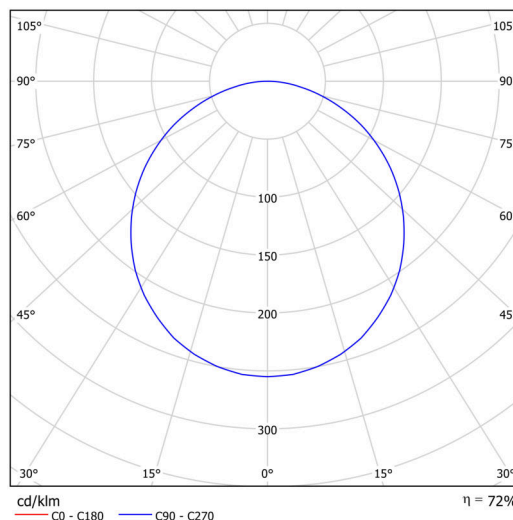

KRUGER 1 FO

Soukromý: LED-1L14EMP700KN63/F01C NK3HST 4K#

WWW.OSMONT.CZ

KRUGER 1 FO

Kód produktu: KRU60742

Typ: Soukromý: LED-1L14EMP700KN63/FO1C NK3HST 4K#

Technické

Typy svítidel	Nouzové kombinované
Typ montáže	přisazené
Materiál základny	ocel
Materiál stínidla	plastové opálové (FO) s kovovým límcem
Barva stínidla	bílá - černá
Držení stínidla	sklapovací systém
Umístění montáže	strop/stěna
Šířka	300 mm
Délka	300 mm
Výška	80 mm
Montážní otvor	3xØ5mm
Kabelový vstup	2xØ16mm
Rázová pevnost	IKxx

Elektrické

Příkon	18 W
Stupeň krytí	IP40
Objímka	LED modul
Typ baterií	LiFePO4
Čas nouze	3 hod
Svorkovnice	zacvakávací

Světelné

Světelný tok svítidla	1800 lm
Světelný tok zdroje	2810 lm
Světelný tok zdroje v nouzovém režimu	200 lm
Teplota	4000 K
Životnost LED L80/B10	100000 hod
CRI	Ra80
MacAdam	3
Fotobiologická bezpečnost svítidla dle EN 62471 (Blue light hazard)	Risk group 0