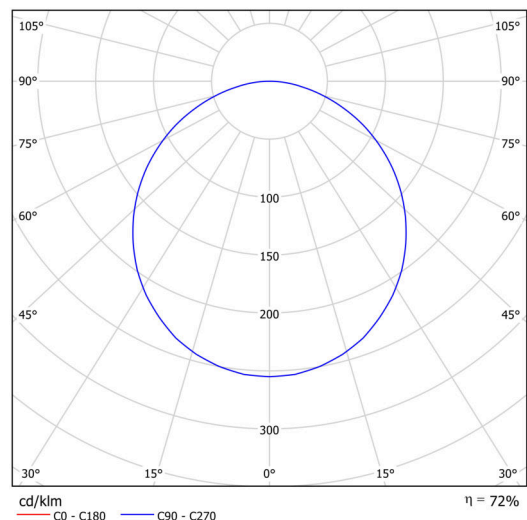

KRUGER 1 FO

Soukromý: LED-1L14E500KN63/F01C NK3HST HF 4K#

WWW.OSMONT.CZ

KRUGER 1 FO

Kód produktu: KRU60741

Typ: Soukromý: LED-1L14E500KN63/FO1C NK3HST HF 4K#

Technické

Typy svítidel	Nouzové kombinované + senzor
Typ montáže	přisazené
Materiál základny	ocel
Materiál stínidla	plastové opálové (FO) s kovovým límcem
Barva stínidla	bílá - černá
Držení stínidla	sklapovací systém
Umístění montáže	strop/stěna
Šířka	300 mm
Délka	300 mm
Výška	80 mm
Montážní otvor	3xØ5mm
Kabelový vstup	2xØ16mm
Rázová pevnost	IKxx

Elektrické

Příkon	13 W
Stupeň krytí	IP40
Objímka	LED modul
Typ baterií	LiFePO4
Čas nouze	3 hod
Svorkovnice	zacvakávací

Světelné

Světelný tok svítidla	1330 lm
Světelný tok zdroje	2080 lm
Světelný tok zdroje v nouzovém režimu	200 lm
Teplota	4000 K
Životnost LED L80/B10	100000 hod
CRI	Ra80
MacAdam	3
Fotobiologická bezpečnost svítidla dle EN 62471 (Blue light hazard)	Risk group 0