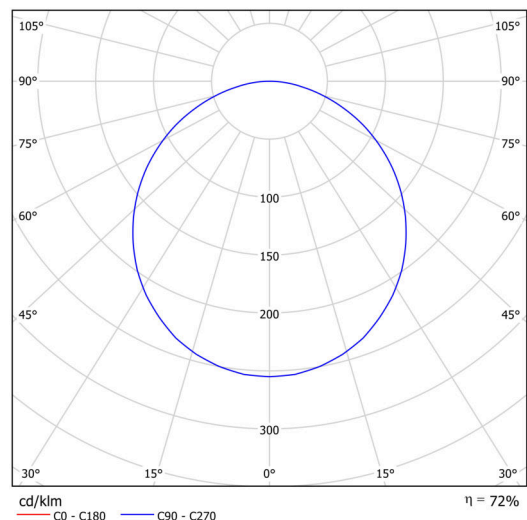

Světelné

Světelný tok svítidla	1330 lm
Světelný tok zdroje	2080 lm
Světelný tok zdroje v nouzovém režimu	200 lm
Teplota	4000 K
Životnost LED L80/B10	100000 hod
CRI	Ra80
MacAdam	3
Fotobiologická bezpečnost svítidla dle EN 62471 (Blue light hazard)	Risk group 0