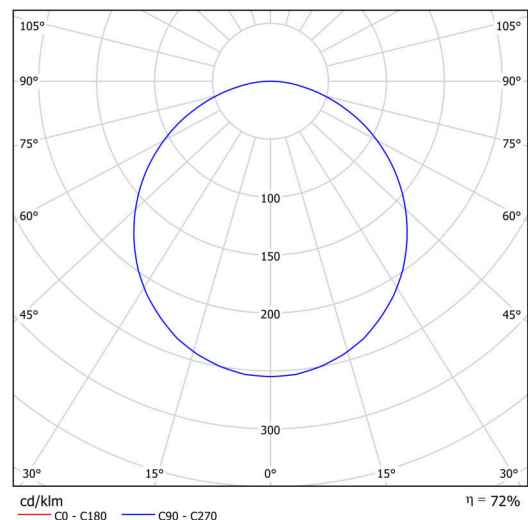

KRUGER 1 F0

Soukromý: LED-1L14EMP700KN63/F01B NK3HST HF 4K#

KRUGER 1 FO

Kód produktu: KRU60735

Typ: Soukromý: LED-1L14EMP700KN63/FO1B NK3HST HF 4K#

Technické

Typy svítidel	Nouzové kombinované + senzor
Typ montáže	přisazené
Materiál základny	ocel
Materiál stínidla	plastové opálové (FO) s kovovým límcem
Barva stínidla	bílá
Držení stínidla	sklapovací systém
Umístění montáže	strop/stěna
Šířka	300 mm
Délka	300 mm
Výška	80 mm
Montážní otvor	3xØ5mm
Kabelový vstup	2xØ16mm
Rázová pevnost	IKxx

Elektrické

Příkon	18 W
Stupeň krytí	IP40
Objímka	LED modul
Typ baterií	LiFePO4
Čas nouze	3 hod
Svorkovnice	zacvakávací

Světelné

Světelný tok svítidla	2020 lm
Světelný tok zdroje	2810 lm
Světelný tok zdroje v nouzovém režimu	200 lm
Teplota	4000 K
Životnost LED L80/B10	100000 hod
CRI	Ra80
MacAdam	3
Fotobiologická bezpečnost svítidla dle EN 62471 (Blue light hazard)	Risk group 0