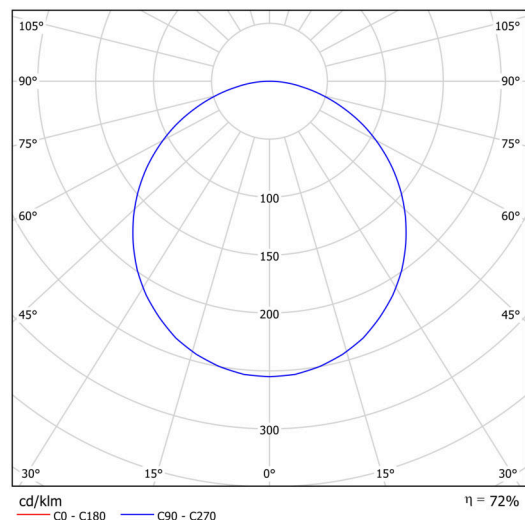

KRUGER 1 FO

Soukromý: LED-1L14EMP700KN63/F01B NK3HST 4K#

WWW.OSMONT.CZ

KRUGER 1 FO

Kód produktu: KRU60734

Typ: Soukromý: LED-1L14EMP700KN63/FO1B NK3HST 4K#

Technické

Typy svítidel	Nouzové kombinované
Typ montáže	přisazené
Materiál základny	ocel
Materiál stínidla	plastové opálové (FO) s kovovým límcem
Barva stínidla	bílá
Držení stínidla	sklapovací systém
Umístění montáže	strop/stěna
Šířka	300 mm
Délka	300 mm
Výška	80 mm
Montážní otvor	3xØ5mm
Kabelový vstup	2xØ16mm
Rázová pevnost	IKxx

Elektrické

Příkon	18 W
Stupeň krytí	IP40
Objímka	LED modul
Typ baterií	LiFePO4
Čas nouze	3 hod
Svorkovnice	zacvakávací

Světelné

Světelný tok svítidla	2020 lm
Světelný tok zdroje	2810 lm
Světelný tok zdroje v nouzovém režimu	200 lm
Teplota	4000 K
Životnost LED L80/B10	100000 hod
CRI	Ra80
MacAdam	3
Fotobiologická bezpečnost svítidla dle EN 62471 (Blue light hazard)	Risk group 0

Montážní rozměry: