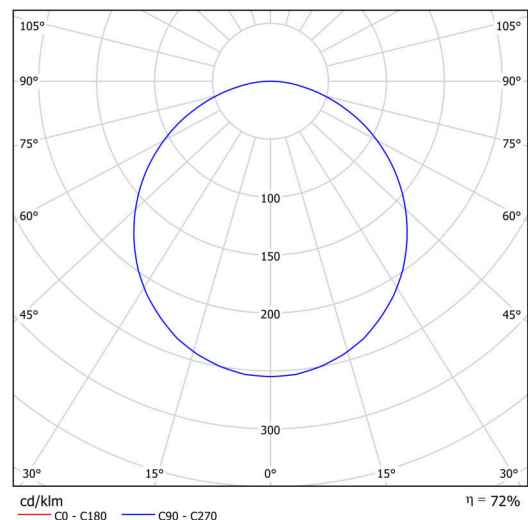

KRUGER 1 FO

Soukromý: LED-1L14E500KN63/F01B NK3HST HF 4K#

KRUGER 1 FO

Kód produktu: KRU60733

Typ: Soukromý: LED-1L14E500KN63/FO1B NK3HST HF 4K#

Technické

Typy svítidel	Nouzové kombinované + senzor
Typ montáže	přisazené
Materiál základny	ocel
Materiál stínidla	plastové opálové (FO) s kovovým límcem
Barva stínidla	bílá
Držení stínidla	sklapovací systém
Umístění montáže	strop/stěna
Šířka	300 mm
Délka	300 mm
Výška	80 mm
Montážní otvor	3xØ5mm
Kabelový vstup	2xØ16mm
Rázová pevnost	IKxx

Elektrické

Příkon	13 W
Stupeň krytí	IP40
Objemka	LED modul
Typ baterií	LiFePO4
Čas nouze	3 hod
Svorkovnice	zacvakávací

Světelné

Světelný tok svítidla	1500 lm
Světelný tok zdroje	2080 lm
Světelný tok zdroje v nouzovém režimu	200 lm
Teplota	4000 K
Životnost LED L80/B10	100000 hod
CRI	Ra80
MacAdam	3
Fotobiologická bezpečnost svítidla dle EN 62471 (Blue light hazard)	Risk group 0