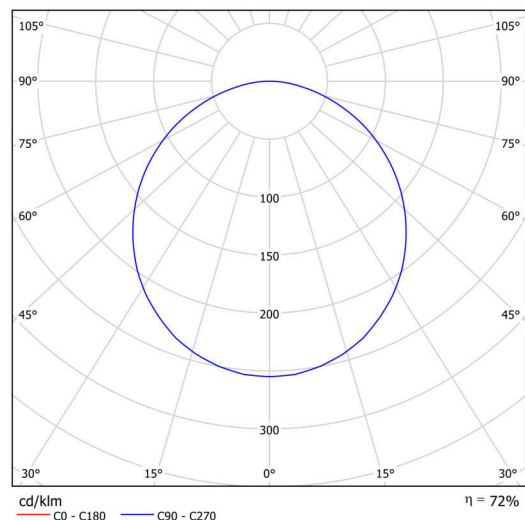

KRUGER 1 F0

Soukromý: LED-1L14E500KN63/F01B NK3HST 4K#

KRUGER 1 FO

Kód produktu: KRU60732

Typ: Soukromý: LED-1L14E500KN63/FO1B NK3HST 4K#

Technické

Typy svítidel	Nouzové kombinované
Typ montáže	přisazené
Materiál základny	ocel
Materiál stínidla	plastové opálové (FO) s kovovým límcem
Barva stínidla	bílá
Držení stínidla	sklapovací systém
Umístění montáže	strop/stěna
Šířka	300 mm
Délka	300 mm
Výška	80 mm
Montážní otvor	3xØ5mm
Kabelový vstup	2xØ16mm
Rázová pevnost	IKxx

Elektrické

Příkon	13 W
Stupeň krytí	IP40
Objímka	LED modul
Typ baterií	LiFePO4
Čas nouze	3 hod
Svorkovnice	zacvakávací

Světelné

Světelný tok svítidla	1500 lm
Světelný tok zdroje	2080 lm
Světelný tok zdroje v nouzovém režimu	200 lm
Teplota	4000 K
Životnost LED L80/B10	100000 hod
CRI	Ra80
MacAdam	3
Fotobiologická bezpečnost svítidla dle EN 62471 (Blue light hazard)	Risk group 0

Montážní rozměry: