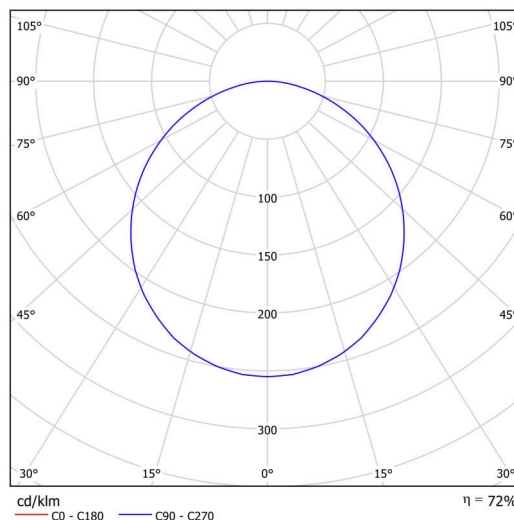

Světelné

Světelný tok svítidla	1330 lm
Světelný tok zdroje	2080 lm
Měrný výkon	102 lm/W
Teplota	4000 K
Životnost LED L80/B10	100000 hod
CRI	Ra80
MacAdam	3
Fotobiologická bezpečnost svítidla dle EN 62471 (Blue light hazard)	Risk group 0

Eulum data pro výpočtové programy jsou k dispozici na www.osmont.cz.