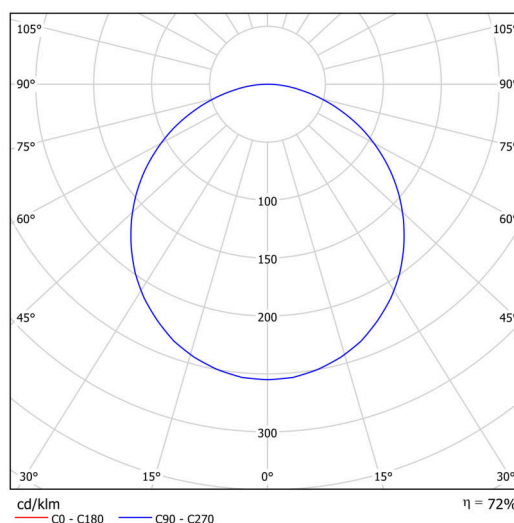

Světelné

Světelný tok svítidla	2020 lm
Světelný tok zdroje	2810 lm
Měrný výkon	112 lm/W
Teplota	4000 K
Životnost LED L80/B10	100000 hod
CRI	Ra80
MacAdam	3
Fotobiologická bezpečnost svítidla dle EN 62471 (Blue light hazard)	Risk group 0

Eulum data pro výpočtové programy jsou k dispozici na www.osmont.cz.