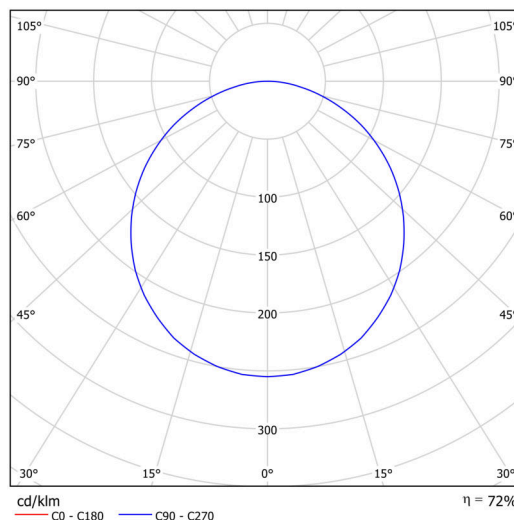

Světelné

Světelný tok svítidla	1500 lm
Světelný tok zdroje	2080 lm
Měrný výkon	115 lm/W
Teplota	4000 K
Životnost LED L80/B10	100000 hod
CRI	Ra80
MacAdam	3
Fotobiologická bezpečnost svítidla dle EN 62471 (Blue light hazard)	Risk group 0

Eulum data pro výpočtové programy jsou k dispozici na www.osmont.cz.