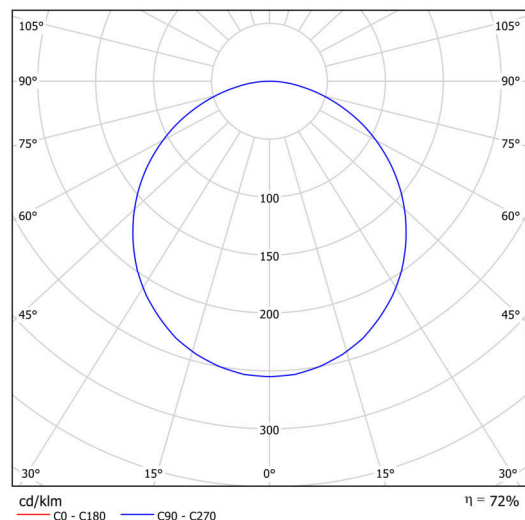

KRUGER 1 F0

Soukromý: LED-1L14EMP700KN63/F01C NK3HST HF 3K#

WWW.OSMONT.CZ

KRUGER 1 FO

Kód produktu: KRU60243

Typ: Soukromý: LED-1L14EMP700KN63/FO1C NK3HST HF 3K#

Technické

Typy svítidel	Nouzové kombinované + senzor
Typ montáže	přisazené
Materiál základny	ocel
Materiál stínidla	plastové opálové (FO) s kovovým límcem
Barva stínidla	bílá - černá
Držení stínidla	sklapovací systém
Umístění montáže	strop/stěna
Šířka	300 mm
Délka	300 mm
Výška	80 mm
Montážní otvor	3xØ5mm
Kabelový vstup	2xØ16mm
Rázová pevnost	IKxx

Elektrické

Příkon	18 W
Stupeň krytí	IP40
Objímka	LED modul
Typ baterií	LiFePO4
Čas nouze	3 hod
Svorkovnice	zacvakávací

Světelné

Světelný tok svítidla	1720 lm
Světelný tok zdroje	2690 lm
Světelný tok zdroje v nouzovém režimu	200 lm
Teplota	3000 K
Životnost LED L80/B10	100000 hod
CRI	Ra80
MacAdam	3
Fotobiologická bezpečnost svítidla dle EN 62471 (Blue light hazard)	Risk group 0

Montážní rozměry: