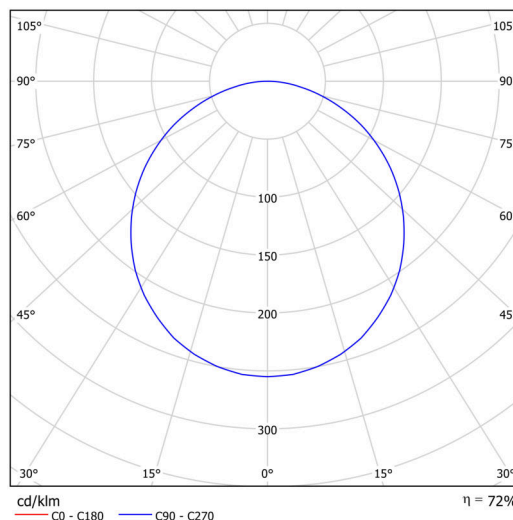

KRUGER 1 FO

Soukromý: LED-1L14E500KN63/F01C NK3HST HF 3K#

WWW.OSMONT.CZ

KRUGER 1 FO

Kód produktu: KRU60241

Typ: Soukromý: LED-1L14E500KN63/FO1C NK3HST HF 3K#

Technické

Typy svítidel	Nouzové kombinované + senzor
Typ montáže	přisazené
Materiál základny	ocel
Materiál stínidla	plastové opálové (FO) s kovovým límcem
Barva stínidla	bílá - černá
Držení stínidla	sklapovací systém
Umístění montáže	strop/stěna
Šířka	300 mm
Délka	300 mm
Výška	80 mm
Montážní otvor	3xØ5mm
Kabelový vstup	2xØ16mm
Rázová pevnost	IKxx

Elektrické

Příkon	13 W
Stupeň krytí	IP40
Objemka	LED modul
Typ baterií	LiFePO4
Čas nouze	3 hod
Svorkovnice	zacvakávací

Světelné

Světelný tok svítidla	1280 lm
Světelný tok zdroje	2000 lm
Světelný tok zdroje v nouzovém režimu	200 lm
Teplota	3000 K
Životnost LED L80/B10	100000 hod
CRI	Ra80
MacAdam	3
Fotobiologická bezpečnost svítidla dle EN 62471 (Blue light hazard)	Risk group 0