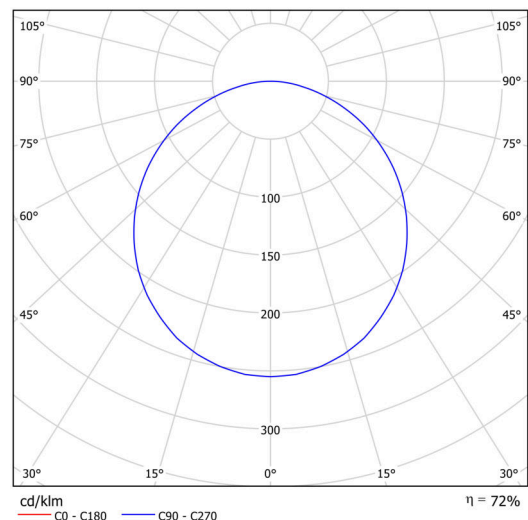

KRUGER 1 F0

Soukromý: LED-1L14E500KN63/F01C NK3HST 3K#

WWW.OSMONT.CZ

KRUGER 1 FO

Kód produktu: KRU60240

Typ: Soukromý: LED-1L14E500KN63/FO1C NK3HST 3K#

Technické

Typy svítidel	Nouzové kombinované
Typ montáže	přisazené
Materiál základny	ocel
Materiál stínidla	plastové opálové (FO) s kovovým límcem
Barva stínidla	bílá - černá
Držení stínidla	sklapovací systém
Umístění montáže	strop/stěna
Šířka	300 mm
Délka	300 mm
Výška	80 mm
Montážní otvor	3xØ5mm
Kabelový vstup	2xØ16mm
Rázová pevnost	IKxx

Elektrické

Příkon	13 W
Stupeň krytí	IP40
Objímka	LED modul
Typ baterií	LiFePO4
Čas nouze	3 hod
Svorkovnice	zacvakávací

Světelné

Světelný tok svítidla	1280 lm
Světelný tok zdroje	2000 lm
Světelný tok zdroje v nouzovém režimu	200 lm
Teplota	3000 K
Životnost LED L80/B10	100000 hod
CRI	Ra80
MacAdam	3
Fotobiologická bezpečnost svítidla dle EN 62471 (Blue light hazard)	Risk group 0