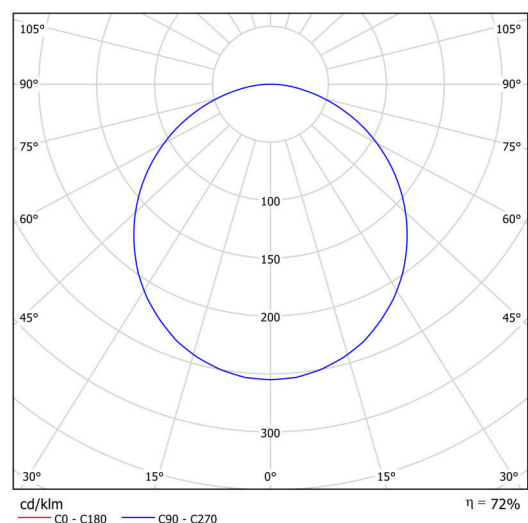

KRUGER 1 FO

Soukromý: LED-1L14EMP700KN63/F01B NK3HST 3K#

KRUGER 1 FO

Kód produktu: KRU60234

Typ: Soukromý: LED-1L14EMP700KN63/FO1B NK3HST 3K#

Technické

Typy svítidel	Nouzové kombinované
Typ montáže	přisazené
Materiál základny	ocel
Materiál stínidla	plastové opálové (FO) s kovovým límcem
Barva stínidla	bílá
Držení stínidla	sklapovací systém
Umístění montáže	strop/stěna
Šířka	300 mm
Délka	300 mm
Výška	80 mm
Montážní otvor	3xØ5mm
Kabelový vstup	2xØ16mm
Rázová pevnost	IKxx

Elektrické

Příkon	18 W
Stupeň krytí	IP40
Objemka	LED modul
Typ baterií	LiFePO4
Čas nouze	3 hod
Svorkovnice	zacvakávací

Světelné

Světelný tok svítidla	1940 lm
Světelný tok zdroje	2690 lm
Světelný tok zdroje v nouzovém režimu	200 lm
Teplota	3000 K
Životnost LED L80/B10	100000 hod
CRI	Ra80
MacAdam	3
Fotobiologická bezpečnost svítidla dle EN 62471 (Blue light hazard)	Risk group 0