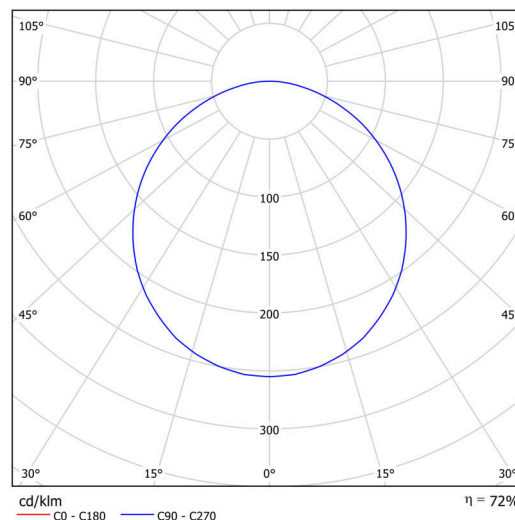

Světelné

Světelný tok svítidla	1440 lm
Světelný tok zdroje	2000 lm
Světelný tok zdroje v nouzovém režimu	200 lm
Teplota	3000 K
Životnost LED L80/B10	100000 hod
CRI	Ra80
MacAdam	3
Fotobiologická bezpečnost svítidla dle EN 62471 (Blue light hazard)	Risk group 0