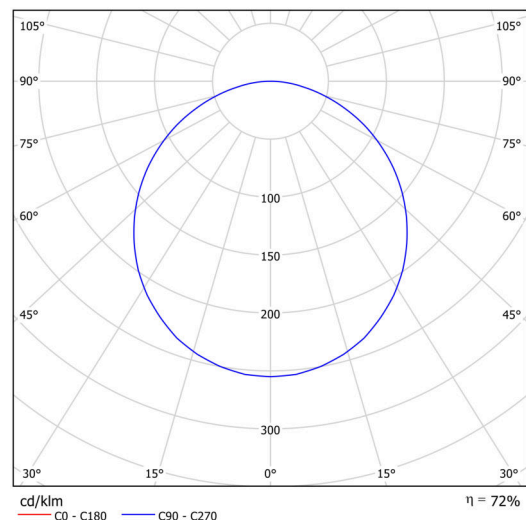

KRUGER 1 F0

Soukromý: LED-1L14E500KN63/F01B NK3HST 3K#

KRUGER 1 FO

Kód produktu: KRU60232

Typ: Soukromý: LED-1L14E500KN63/FO1B NK3HST 3K#

Technické

Typy svítidel	Nouzové kombinované
Typ montáže	přisazené
Materiál základny	ocel
Materiál stínidla	plastové opálové (FO) s kovovým límcem
Barva stínidla	bílá
Držení stínidla	sklapovací systém
Umístění montáže	strop/stěna
Šířka	300 mm
Délka	300 mm
Výška	80 mm
Montážní otvor	3xØ5mm
Kabelový vstup	2xØ16mm
Rázová pevnost	IKxx

Elektrické

Příkon	13 W
Stupeň krytí	IP40
Objímka	LED modul
Typ baterií	LiFePO4
Čas nouze	3 hod
Svorkovnice	zacvakávací

Světelné

Světelný tok svítidla	1440 lm
Světelný tok zdroje	2000 lm
Světelný tok zdroje v nouzovém režimu	200 lm
Teplota	3000 K
Životnost LED L80/B10	100000 hod
CRI	Ra80
MacAdam	3
Fotobiologická bezpečnost svítidla dle EN 62471 (Blue light hazard)	Risk group 0