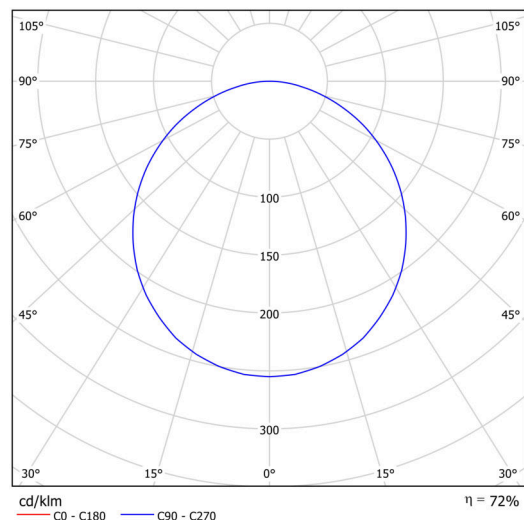

Světelné

Světelný tok svítidla	1280 lm
Světelný tok zdroje	2000 lm
Měrný výkon	98 lm/W
Teplota	3000 K
Životnost LED L80/B10	100000 hod
CRI	Ra80
MacAdam	3
Fotobiologická bezpečnost svítidla dle EN 62471 (Blue light hazard)	Risk group 0