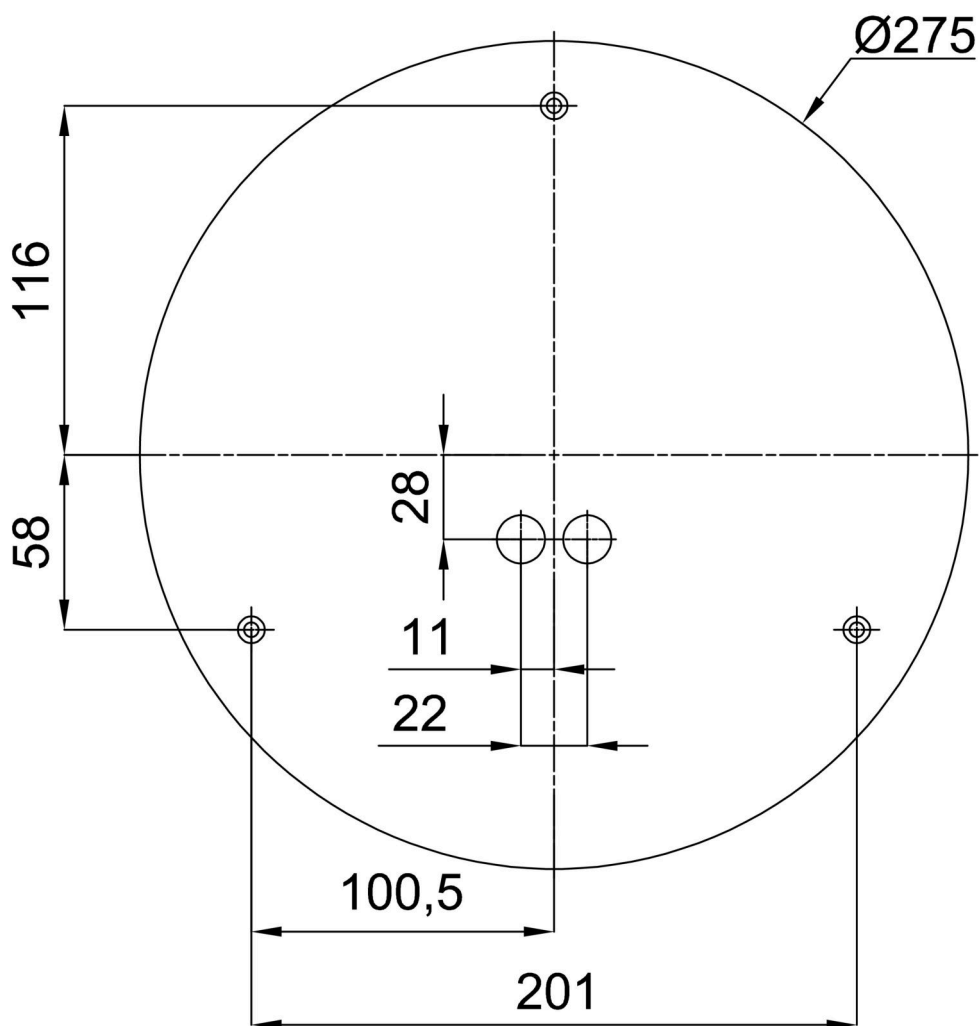

TECHNICKÝ LIST

Logistické

EAN	8591728080976
Hmotnost NTT0	1.6 Kg
Hmotnost BTTO	1.9 Kg
Záruka*	60 měsíců

*U akumulátorů je poskytována záruka v délce 12 měsíců od data prodeje.

Montážní rozměry: