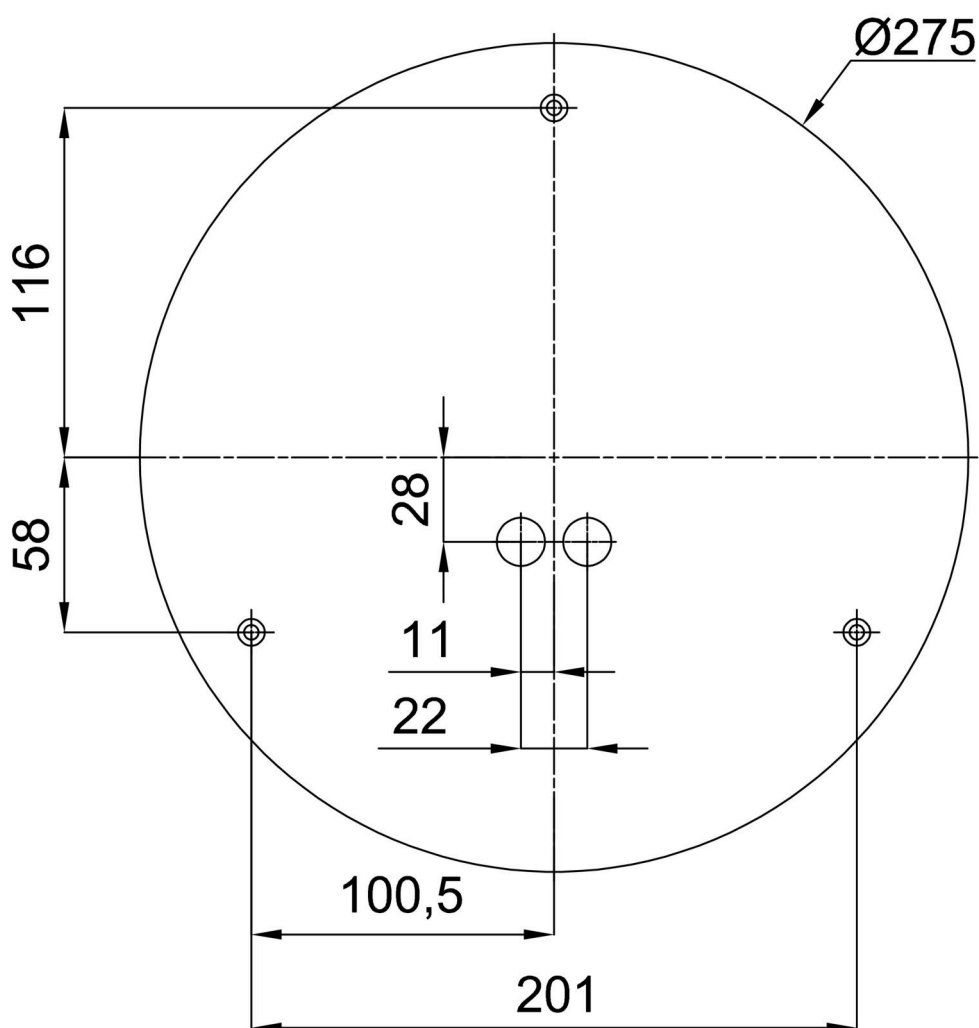

TECHNICKÝ LIST

Multipower

Možnost nastavení výkonu uživatelem (DIP přepínač na proudovém zdroji).

I [mA]	700	600	500	400	
[%]	100	86	71	57	

Logistické

EAN	8591728080792
Hmotnost NTT0	1.6 Kg
Hmotnost BTTO	1.9 Kg
Záruka*	60 měsíců

*U akumulátorů je poskytována záruka v délce 12 měsíců od data prodeje.

Montážní rozměry: