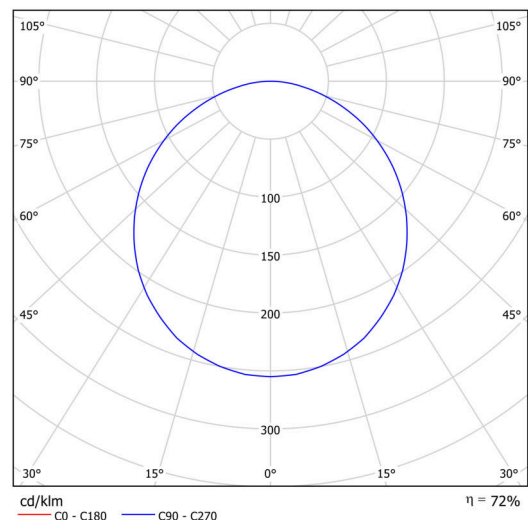

Světelné

Světelný tok svítidla	1440 lm
Světelný tok zdroje	2000 lm
Měrný výkon	110 lm/W
Teplota	3000 K
Životnost LED L80/B10	100000 hod
CRI	Ra80
MacAdam	3
Fotobiologická bezpečnost svítidla dle EN 62471 (Blue light hazard)	Risk group 0