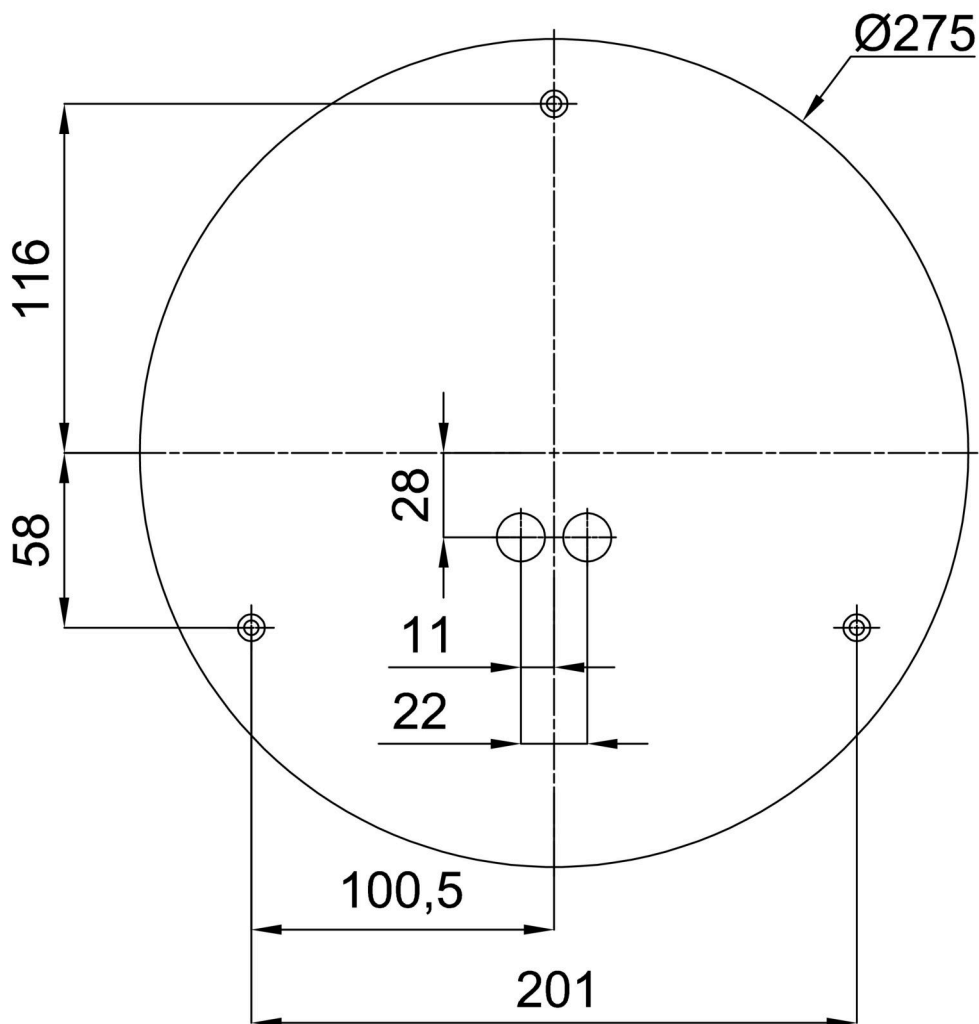

TECHNICKÝ LIST

Logistické

EAN	8591728080730
Hmotnost NTT0	1.6 Kg
Hmotnost BTTO	1.9 Kg
Záruka*	60 měsíců

*U akumulátorů je poskytována záruka v délce 12 měsíců od data prodeje.

Montážní rozměry: