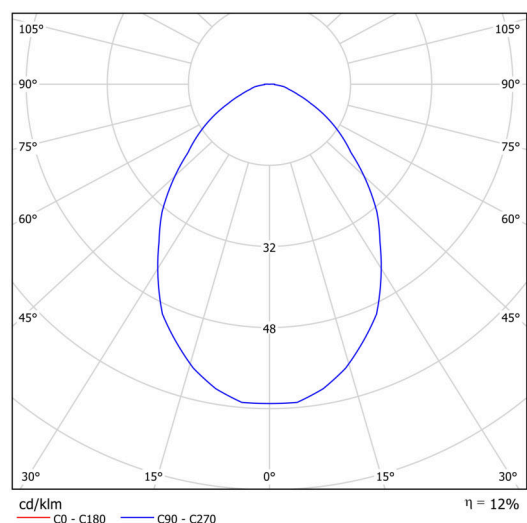

Světelné

Světelný tok svítidla	310 lm
Světelný tok zdroje	2810 lm
Měrný výkon	17 lm/W
Teplota	4000 K
Životnost LED L80/B10	100000 hod
CRI	Ra80
MacAdam	3
Fotobiologická bezpečnost svítidla dle EN 62471 (Blue light hazard)	Risk group 0

Eulum data pro výpočtové programy jsou k dispozici na www.osmont.cz.