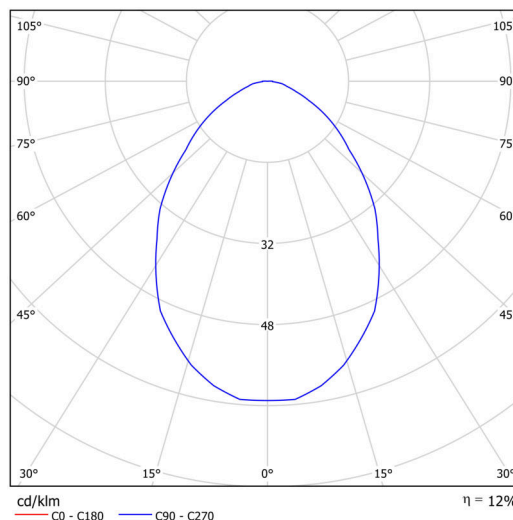

Světelné

Světelný tok svítidla	340 lm
Světelný tok zdroje	2810 lm
Měrný výkon	18 lm/W
Teplota	4000 K
Životnost LED L80/B10	100000 hod
CRI	Ra80
MacAdam	3
Fotobiologická bezpečnost svítidla dle EN 62471 (Blue light hazard)	Risk group 0

Eulum data pro výpočtové programy jsou k dispozici na www.osmont.cz.