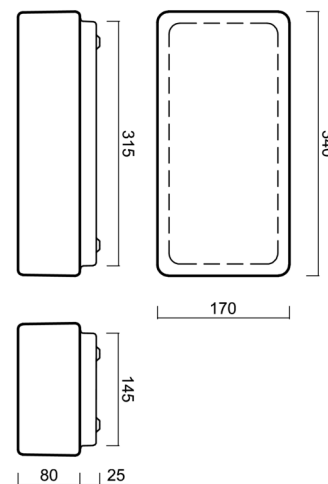

JENA 2

LED-2L27E350U9/038 NK3HST 4K#

WWW.OSMONT.CZ

JENA 2

Kód produktu: JEN59254

Typ: LED-2L27E350U9/038 NK3HST 4K#

Krátký popis svítidla: Bílé přisazené LED svítidlo nouzové kombinované (s automatickým testováním) a skleněné stínidlo TRIPLEX OPÁL.

Technické

Typy svítidel	Nouzové kombinované
Typ montáže	přisazené
Materiál základny	ocel
Materiál stínidla	třívrstvé sklo TRIPLEX OPÁL
Barva základny	bílá Ral9003
Barva stínidla	bílá
Držení stínidla	sklapovací systém
Umístění montáže	strop/stěna
Šířka	340 mm
Délka	170 mm
Výška	105 mm
Montážní otvor	4xØ5mm
Kabelový vstup	2xØ16mm
Rázová pevnost	IK01
Provozní teplota	od 0°C do +30°C

Eulum data pro výpočtové programy jsou k dispozici na www.osmont.cz.

Logistické

EAN	8591728157258
Hmotnost NTTO	2.8 Kg
Hmotnost BTTO	3 Kg
Počet kartonů	1 ks
Objem balení	0.007 m ³
Balení 1 šířka	0.18 m
Balení 1 délka	0.365 m
Balení 1 výška	0.11 m
Záruka*	60 měsíců

*U akumulátorů je poskytována záruka v délce 12 měsíců od data prodeje.

Montážní rozměry:

Doplňkový sortiment:

Stínidlo

Kód produktu	Název	Barva	Popis	Obrázek	Rozkres
20018	038	bílá	příslušenství	