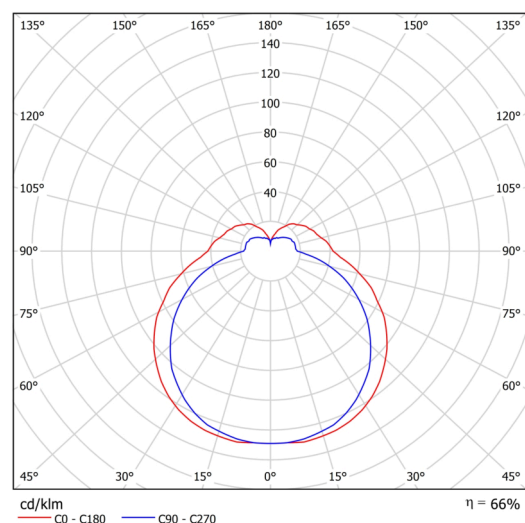

Světelné

Světelný tok svítidla	1650 lm
Světelný tok zdroje	2500 lm
Světelný tok zdroje v nouzovém režimu	200 lm
Teplota	4000 K
Životnost LED L80/B10	100000 hod
CRI	Ra80
MacAdam	3
Fotobiologická bezpečnost svítidla dle EN 62471 (Blue light hazard)	Risk group 0

Eulum data pro výpočtové programy jsou k dispozici na www.osmont.cz.