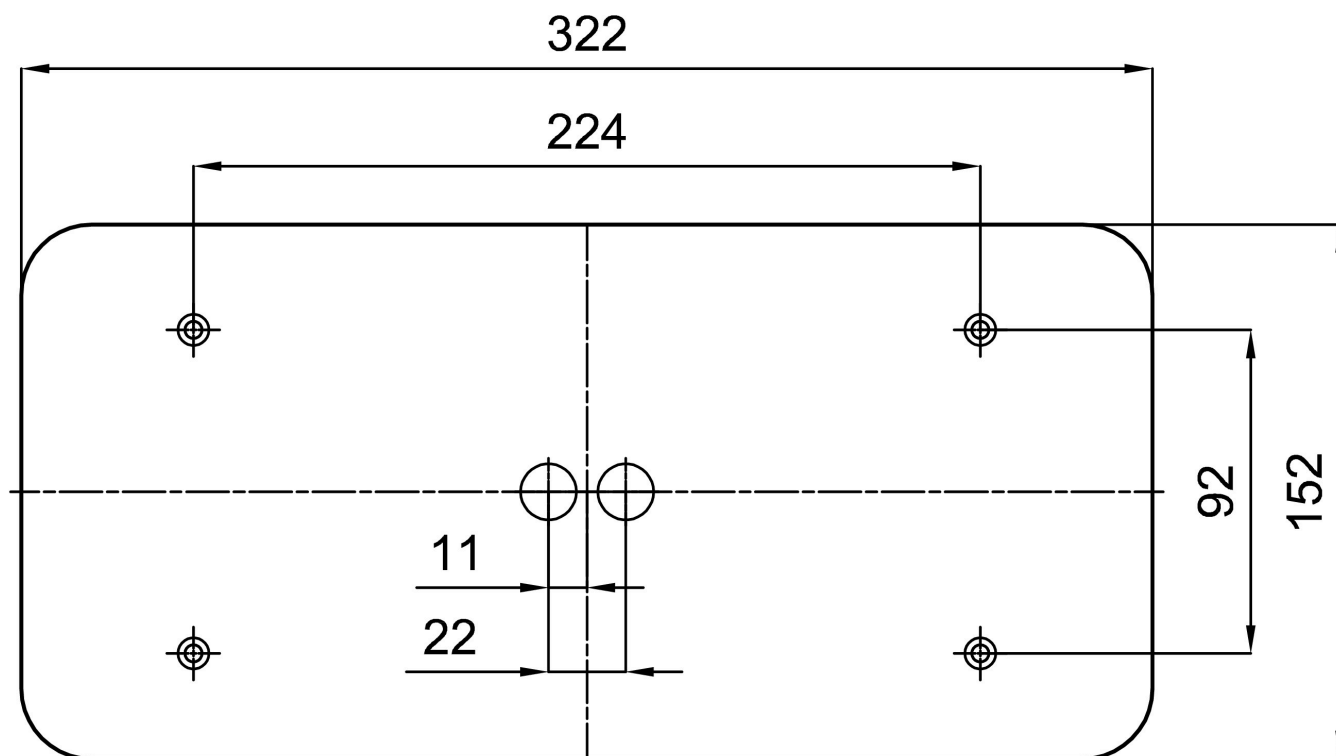

Technické

Typy svítidel	Nouzové kombinované
Typ montáže	přisazené
Materiál základny	ocel
Materiál stínidla	třívrstvé sklo TRIPLEX OPÁL
Barva základny	bílá Ral9003
Barva stínidla	bílá
Držení stínidla	sklapovací systém
Umístění montáže	strop/stěna
Šířka	340 mm
Délka	170 mm
Výška	105 mm
Montážní otvor	4xØ5mm
Kabelový vstup	2xØ16mm
Rázová pevnost	IK01
Provozní teplota	od 0°C do +30°C

Eulum data pro výpočtové programy jsou k dispozici na www.osmont.cz.

Logistické

EAN	8591728157258
Hmotnost NTTO	2.8 Kg
Hmotnost BTTO	3 Kg
Počet kartonů	1 ks
Objem balení	0.007 m ³
Balení 1 šířka	0.18 m
Balení 1 délka	0.365 m
Balení 1 výška	0.11 m
Záruka*	60 měsíců

*U akumulátorů je poskytována záruka v délce 12 měsíců od data prodeje.

Montážní rozměry:

Doplňkový sortiment:

Stínidlo

Kód produktu	Název	Barva	Popis	Obrázek	Rozkres
20018	038	bílá	příslušenství	