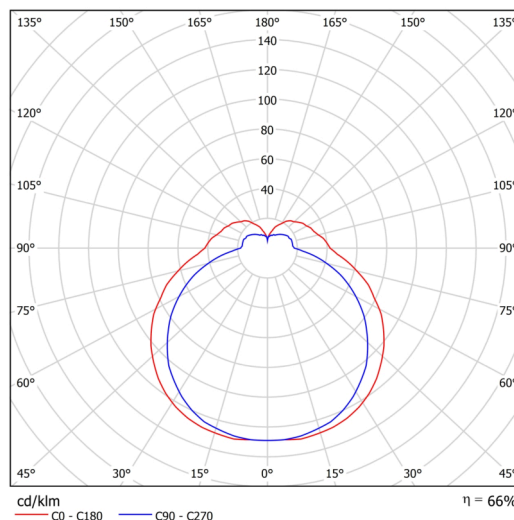

Světelné

Světelný tok svítidla	1580 lm
Světelný tok zdroje	2400 lm
Světelný tok zdroje v nouzovém režimu	200 lm
Teplota	3000 K
Životnost LED L80/B10	100000 hod
CRI	Ra80
MacAdam	3
Fotobiologická bezpečnost svítidla dle EN 62471 (Blue light hazard)	Risk group 0

Eulum data pro výpočtové programy jsou k dispozici na www.osmont.cz.