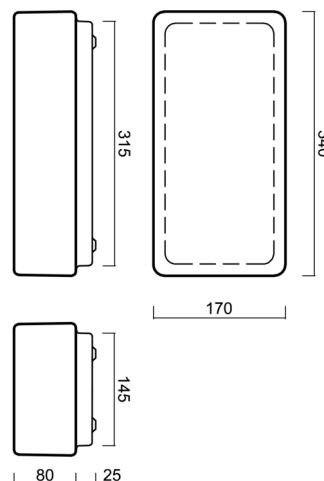

## JENA 2

Kód produktu: JEN58754

Typ: LED-2L27E350U9/038 NK3HST 3K#

Krátký popis svítidla: Bílé přisazené LED svítidlo nouzové kombinované (s automatickým testováním) a skleněné stínidlo TRIPLEX OPÁL.

### Technické

Typy svítidel	Nouzové kombinované
Typ montáže	přisazené
Materiál základny	ocel
Materiál stínidla	třívrstvé sklo TRIPLEX OPÁL
Barva základny	bílá Ral9003
Barva stínidla	bílá
Držení stínidla	sklapovací systém
Umístění montáže	strop/stěna
Šířka	340 mm
Délka	170 mm
Výška	105 mm
Montážní otvor	4xØ5mm
Kabelový vstup	2xØ16mm
Rázová pevnost	IK01
Provozní teplota	od 0°C do +30°C

## Montážní rozměry: