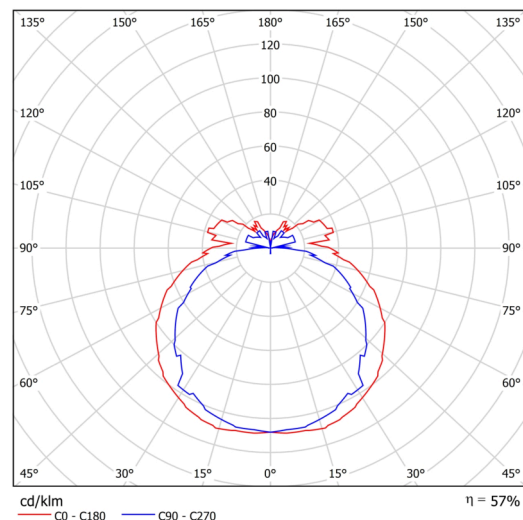

Světelné

Fotobiologická bezpečnost svítidla dle EN 62471 (Blue light hazard)	Risk group 0

Eulum data pro výpočtové programy jsou k dispozici na www.osmont.cz.