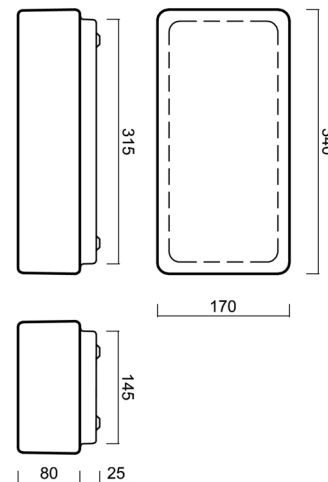

Typy svítidel	Klasické on/off
Typ montáže	přisazené
Materiál základny	ocel
Materiál stínidla	třívrstvé sklo TRIPLEX OPÁL
Barva základny	bílá Ral9003
Barva stínidla	bílá
Držení stínidla	sklapovací systém
Umístění montáže	strop/stěna
Šířka	340 mm
Délka	170 mm
Výška	105 mm
Montážní otvor	4xØ5mm
Kabelový vstup	2xØ16mm
Rázová pevnost	IK01

Elektrické

Příkon	2x25 W
Stupeň krytí	IP43
Objímka	E27
Svorkovnice	šroubovací

Světelné

Fotobiologická bezpečnost svítidla dle EN 62471 (Blue light hazard)	Risk group 0
---	--------------

Eulum data pro výpočtové programy jsou k dispozici na www.osmont.cz.

Logistické

EAN	8591728414009
Hmotnost NTT0	2.1 Kg
Hmotnost BTTO	2.3 Kg
Počet kartonů	1 ks
Objem balení	0.007 m ³
Balení 1 šířka	0.365 m
Balení 1 délka	0.18 m
Balení 1 výška	0.11 m
Záruka*	60 měsíců

*U akumulátorů je poskytována záruka v délce 12 měsíců od data prodeje.

Montážní rozměry:

Doplňkový sortiment:

Stínidlo

Kód produktu	Název	Barva	Popis	Obrázek	Rozkres
20018	038	bílá			