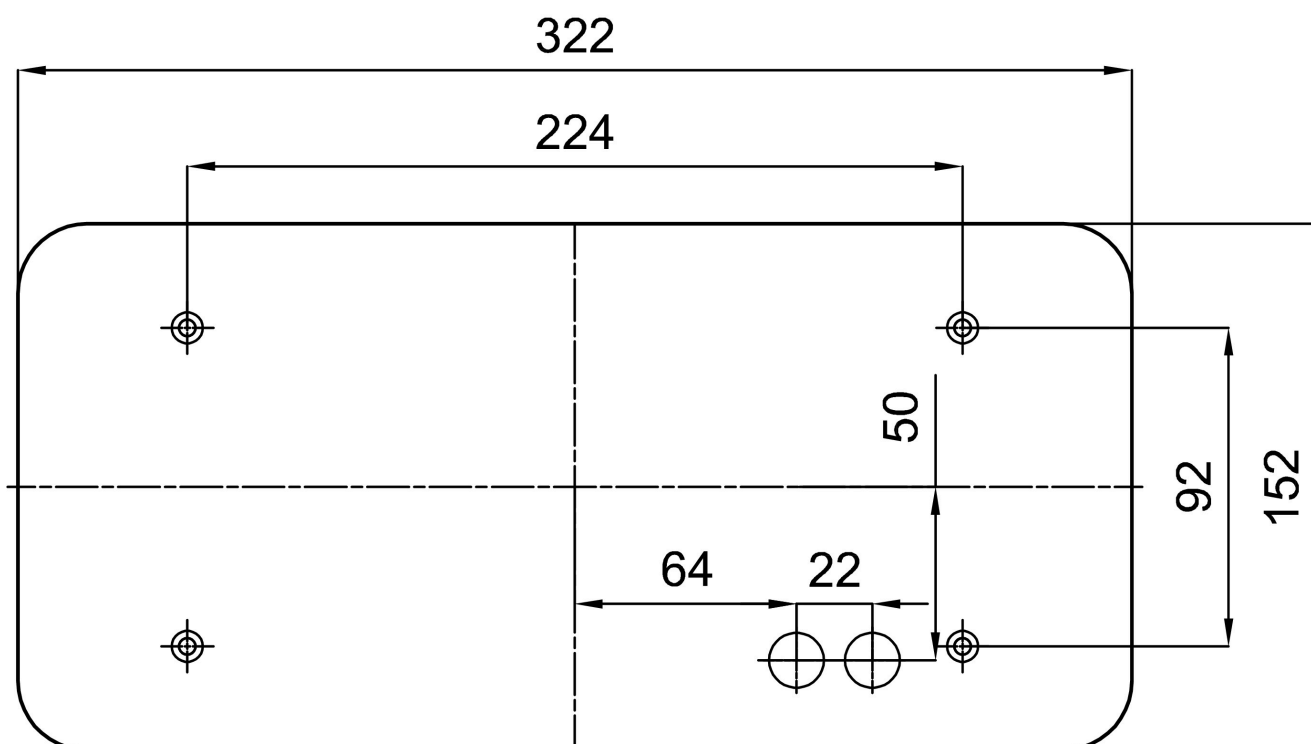

Typy svítidel	Klasické on/off
Typ montáže	přisazené
Materiál základny	ocel
Materiál stínidla	třívrstvé sklo TRIPLEX OPÁL
Barva základny	bílá Ral9003
Barva stínidla	bílá
Držení stínidla	sklapovací systém
Umístění montáže	strop/stěna
Šířka	340 mm
Délka	170 mm
Výška	105 mm
Montážní otvor	4xØ5mm
Kabelový vstup	2xØ16mm
Rázová pevnost	IK01

Elektrické

Příkon	2x25 W
Stupeň krytí	IP43
Objímka	E27
Svorkovnice	šroubovací

Světelné

Fotobiologická bezpečnost svítidla dle EN 62471 (Blue light hazard)	Risk group 0
---	--------------

Eulum data pro výpočtové programy jsou k dispozici na www.osmont.cz.

Montážní rozměry:

Doplňkový sortiment:

Stínidlo

Kód produktu	Název	Barva	Popis	Obrázek	Rozkres
20018	038	bílá			