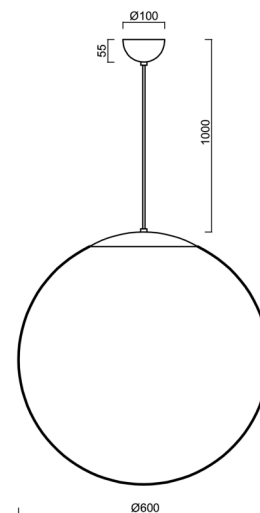

ISIS S5 PM-M

Kód produktu: ISI60769

Typ: LED-5L07E1050ZS11/PM5M/L100 NB DALI 4K##

Krátký popis svítidla: Nerez broušené závěsné LED svítidlo DALI a matované PMMA stínidlo. Kabelový závěs s vnitřním nosným lankem o délce 100 cm.

Technické

Typy svítidel	Stmívatelné
Typ montáže	závěsné - kabel
Materiál základny	nerez ocel
Materiál stínidla	opálový polymethylmetakrylát
Barva základny	nerez broušená
Barva stínidla	bílá
Držení stínidla	ocelový držák
Umístění montáže	strop
Šířka	600 mm
Délka	600 mm
Výška	600 mm
Průměr	ø 600 mm
Délka závěsu	1000 mm
Montážní otvor	není
Kabelový vstup	není
Energetická třída	D
Rázová pevnost	IK06
Provozní teplota	od -20°C do +30°C

Elektrické

Příkon	48 W
Stupeň krytí	IP40
Objímka	LED modul
Svorkovnice	není
Počet svítidel na jistič B10A	14 ks
Počet svítidel na jistič B16A	23 ks
Počet svítidel na jistič C10A	23 ks
Počet svítidel na jistič C16A	38 ks

Světelné

Světelný tok svítidla	7100 lm
Světelný tok zdroje	8070 lm
Měrný výkon	147 lm/W
Teplota	4000 K
Životnost LED L80/B10	100000 hod
CRI	Ra80
MacAdam	3
Fotobiologická bezpečnost svítidla dle EN 62471 (Blue light hazard)	Risk group 0

Eulum data pro výpočtové programy jsou k dispozici na www.osmont.cz.