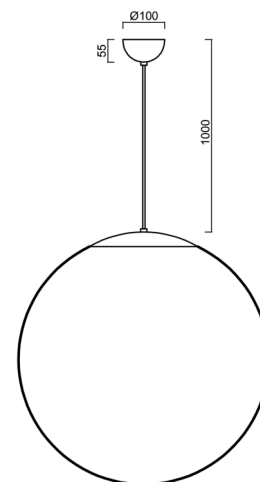

ISIS S5 PM-M

Kód produktu: ISI60768

Typ: LED-5L07E1050ZS11/PM5M/L100 NB 4K##

Krátký popis svítidla: Nerez broušené závěsné LED svítidlo ON/OFF a matované PMMA stínidlo.

Technické

Typy svítidel	Klasické on/off
Typ montáže	závěsné - kabel
Materiál základny	nerez ocel
Materiál stínidla	opálový polymethylmetakrylát
Barva základny	nerez broušená
Barva stínidla	bílá
Držení stínidla	ocelový držák
Umístění montáže	strop
Šířka	600 mm
Délka	600 mm
Výška	600 mm
Průměr	ø 600 mm
Délka závěsu	1000 mm
Montážní otvor	není
Kabelový vstup	není
Energetická třída	D
Rázová pevnost	IK06
Provozní teplota	od -20°C do +30°C

Elektrické

Příkon	48 W
Stupeň krytí	IP40
Objímka	LED modul
Svorkovnice	není

Světelné

Světelný tok svítidla	7100 lm
Světelný tok zdroje	8070 lm
Měrný výkon	147 lm/W
Teplota	4000 K
Životnost LED L80/B10	100000 hod
CRI	Ra80
MacAdam	3
Fotobiologická bezpečnost svítidla dle EN 62471 (Blue light hazard)	Risk group 0

Eulum data pro výpočtové programy jsou k dispozici na www.osmont.cz.