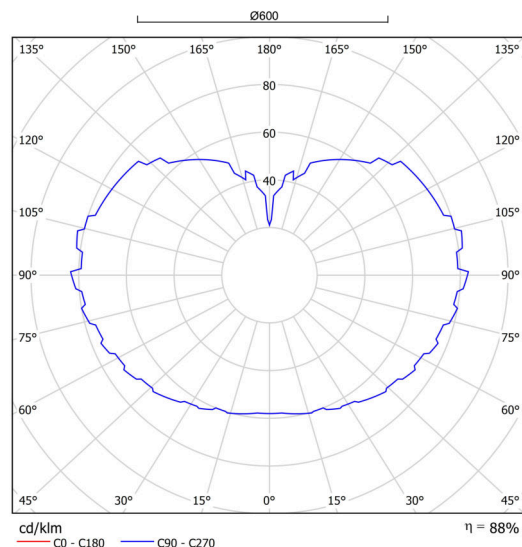

ISIS S5 PM-M

Kód produktu: ISI60766

Typ: LED-5L07E1050ZS11/PM5M/L100 NL 4K##

Krátký popis svítidla: Nerez leštěné závěsné LED svítidlo ON/OFF a matované PMMA stínidlo.

Technické

Typy svítidel	Klasické on/off
Typ montáže	závěsné - kabel
Materiál základny	nerez ocel
Materiál stínidla	opálový polymethylmetakrylát
Barva základny	nerez leštěná
Barva stínidla	bílá
Držení stínidla	ocelový držák
Umístění montáže	strop
Šířka	600 mm
Délka	600 mm
Výška	600 mm
Průměr	ø 600 mm
Délka závěsu	1000 mm
Montážní otvor	není
Kabelový vstup	není
Energetická třída	D
Rázová pevnost	IK06
Provozní teplota	od -20°C do +30°C

Elektrické

Příkon	48 W
Stupeň krytí	IP40
Objímka	LED modul
Svorkovnice	není

Světelné

Světelný tok svítidla	7100 lm
Světelný tok zdroje	8070 lm
Měrný výkon	147 lm/W
Teplota	4000 K
Životnost LED L80/B10	100000 hod
CRI	Ra80
MacAdam	3
Fotobiologická bezpečnost svítidla dle EN 62471 (Blue light hazard)	Risk group 0

Eulum data pro výpočtové programy jsou k dispozici na www.osmont.cz.