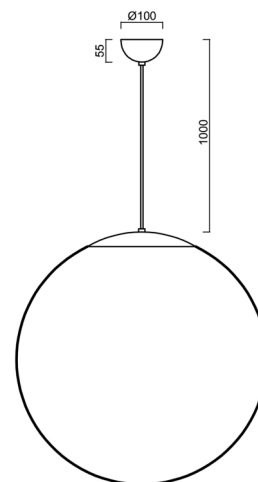

ISIS S5 PM-M

Kód produktu: ISI60766

Typ: LED-5L07E1050ZS11/PM5M/L100 NL 4K##

Krátký popis svítidla: Nerez leštěné závěsné LED svítidlo ON/OFF a matované PMMA stínidlo.

Technické

Typy svítidel	Klasické on/off
Typ montáže	závěsné - kabel
Materiál základny	nerez ocel
Materiál stínidla	opálový polymethylmetakrylát
Barva základny	nerez leštěná
Barva stínidla	bílá
Držení stínidla	ocelový držák
Umístění montáže	strop
Šířka	600 mm
Délka	600 mm
Výška	600 mm
Průměr	ø 600 mm
Délka závěsu	1000 mm
Montážní otvor	není
Kabelový vstup	není
Energetická třída	D
Rázová pevnost	IK06
Provozní teplota	od -20°C do +30°C

Elektrické

Příkon	48 W
Stupeň krytí	IP40
Objímka	LED modul
Svorkovnice	není

Světelné

Světelný tok svítidla	7100 lm
Světelný tok zdroje	8070 lm
Měrný výkon	147 lm/W
Teplota	4000 K
Životnost LED L80/B10	100000 hod
CRI	Ra80
MacAdam	3
Fotobiologická bezpečnost svítidla dle EN 62471 (Blue light hazard)	Risk group 0

Eulum data pro výpočtové programy jsou k dispozici na www.osmont.cz.