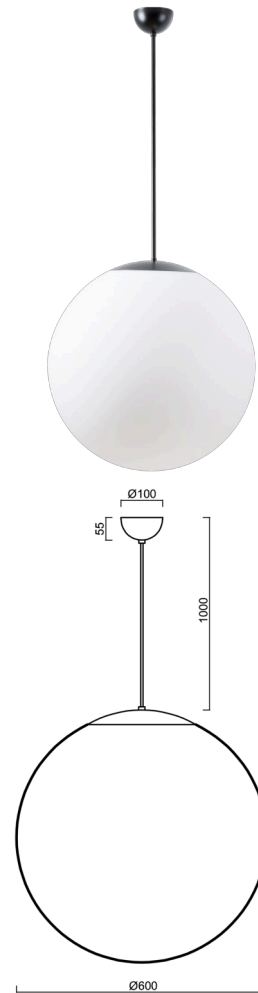

ISIS S5 PM-M

Kód produktu: ISI60763

Typ: LED-5L07E1050ZS11/PM5M/L100 C DALI 4K##

Krátký popis svítidla: Černé závěsné LED svítidlo DALI a matované PMMA stínidlo.

Technické

Typy svítidel	Stmívatelné
Typ montáže	závěsné - kabel
Materiál základny	ocel
Materiál stínidla	opálový polymethylmetakrylát
Barva základny	černá Ral9005
Barva stínidla	bílá
Držení stínidla	ocelový držák
Umístění montáže	strop
Šířka	600 mm
Délka	600 mm
Výška	600 mm
Průměr	ø 600 mm
Délka závěsu	1000 mm
Montážní otvor	není
Kabelový vstup	není
Energetická třída	D
Rázová pevnost	IK06
Provozní teplota	od -20°C do +30°C

Elektrické

Příkon	48 W
Stupeň krytí	IP40
Objímka	LED modul
Svorkovnice	není
Počet svítidel na jistič B10A	14 ks
Počet svítidel na jistič B16A	23 ks
Počet svítidel na jistič C10A	23 ks
Počet svítidel na jistič C16A	38 ks

Světelné

Světelný tok svítidla	7100 lm
Světelný tok zdroje	8070 lm
Měrný výkon	147 lm/W
Teplota	4000 K
Životnost LED L80/B10	100000 hod
CRI	Ra80
MacAdam	3
Fotobiologická bezpečnost svítidla dle EN 62471 (Blue light hazard)	Risk group 0

Eulum data pro výpočtové programy jsou k dispozici na www.osmont.cz.