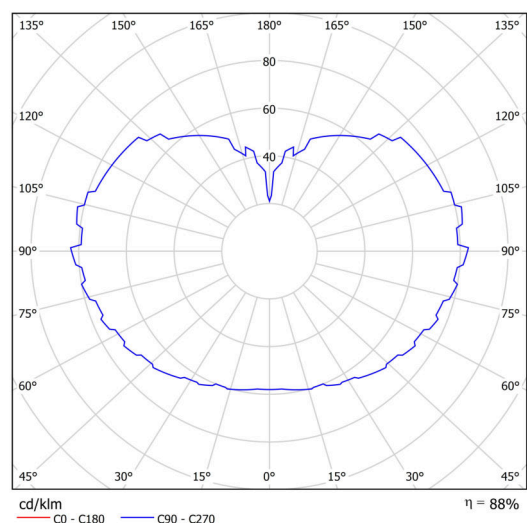

ISIS S5 PM-M

Kód produktu: ISI60762

Typ: LED-5L07E1050ZS11/PM5M/L100 C 4K##

Krátký popis svítidla: Černé závěsné LED svítidlo ON/OFF a matované PMMA stínidlo.

Technické

Typy svítidel	Klasické on/off
Typ montáže	závěsné - kabel
Materiál základny	ocel
Materiál stínidla	opálový polymethylmetakrylát
Barva základny	černá Ral9005
Barva stínidla	bílá
Držení stínidla	ocelový držák
Umístění montáže	strop
Šířka	600 mm
Délka	600 mm
Výška	600 mm
Průměr	ø 600 mm
Délka závěsu	1000 mm
Montážní otvor	není
Kabelový vstup	není
Energetická třída	D
Rázová pevnost	IK06
Provozní teplota	od -20°C do +30°C

Elektrické

Příkon	48 W
Stupeň krytí	IP40
Objímka	LED modul
Svorkovnice	není

Světelné

Světelný tok svítidla	7100 lm
Světelný tok zdroje	8070 lm
Měrný výkon	147 lm/W
Teplota	4000 K
Životnost LED L80/B10	100000 hod
CRI	Ra80
MacAdam	3
Fotobiologická bezpečnost svítidla dle EN 62471 (Blue light hazard)	Risk group 0

Eulum data pro výpočtové programy jsou k dispozici na www.osmont.cz.