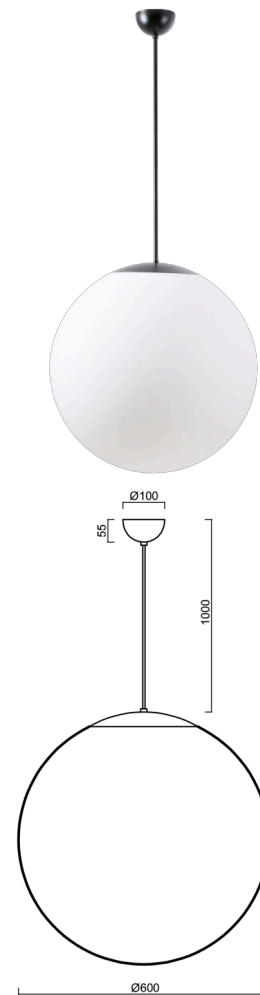

ISIS S5 PM-M

Kód produktu: ISI60762

Typ: LED-5L07E1050ZS11/PM5M/L100 C 4K##

Krátký popis svítidla: Černé závěsné LED svítidlo ON/OFF a matované PMMA stínidlo.

Technické

Typy svítidel	Klasické on/off
Typ montáže	závěsné - kabel
Materiál základny	ocel
Materiál stínidla	opálový polymethylmetakrylát
Barva základny	černá Ral9005
Barva stínidla	bílá
Držení stínidla	ocelový držák
Umístění montáže	strop
Šířka	600 mm
Délka	600 mm
Výška	600 mm
Průměr	ø 600 mm
Délka závěsu	1000 mm
Montážní otvor	není
Kabelový vstup	není
Energetická třída	D
Rázová pevnost	IK06
Provozní teplota	od -20°C do +30°C

Elektrické

Příkon	48 W
Stupeň krytí	IP40
Objímka	LED modul
Svorkovnice	není

Světelné

Světelný tok svítidla	7100 lm
Světelný tok zdroje	8070 lm
Měrný výkon	147 lm/W
Teplota	4000 K
Životnost LED L80/B10	100000 hod
CRI	Ra80
MacAdam	3
Fotobiologická bezpečnost svítidla dle EN 62471 (Blue light hazard)	Risk group 0

Eulum data pro výpočtové programy jsou k dispozici na www.osmont.cz.