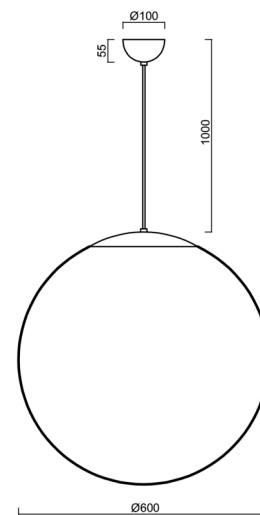

ISIS S5 PM-M

Kód produktu: ISI60761

Typ: LED-5L07E1050ZS11/PM5M/L100 B DALI 4K##

Krátký popis svítidla: Bílé závěsné LED svítidlo DALI a matované PMMA stínidlo.

Technické

Typy svítidel	Stmívatelné
Typ montáže	závěsné - kabel
Materiál základny	ocel
Materiál stínidla	opálový polymethylmetakrylát
Barva základny	bílá Ral9003
Barva stínidla	bílá
Držení stínidla	ocelový držák
Umístění montáže	strop
Šířka	600 mm
Délka	600 mm
Výška	600 mm
Průměr	ø 600 mm
Délka závěsu	1000 mm
Montážní otvor	není
Kabelový vstup	není
Energetická třída	D
Rázová pevnost	IK06
Provozní teplota	od -20°C do +30°C

Elektrické

Příkon	48 W
Stupeň krytí	IP40
Objemka	LED modul
Svorkovnice	není
Počet svítidel na jistič B10A	14 ks
Počet svítidel na jistič B16A	23 ks
Počet svítidel na jistič C10A	23 ks
Počet svítidel na jistič C16A	38 ks

Světelné

Světelný tok svítidla	7100 lm
Světelný tok zdroje	8070 lm
Měrný výkon	147 lm/W
Teplota	4000 K
Životnost LED L80/B10	100000 hod
CRI	Ra80
MacAdam	3
Fotobiologická bezpečnost svítidla dle EN 62471 (Blue light hazard)	Risk group 0

Eulum data pro výpočtové programy jsou k dispozici na www.osmont.cz.