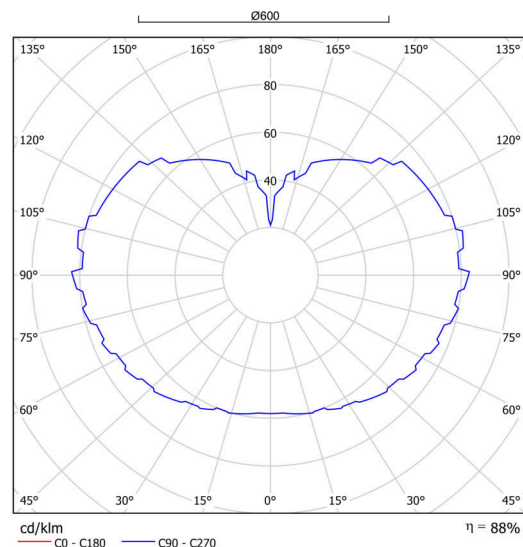

ISIS S5 PM-M

Kód produktu: ISI60760

Typ: LED-5L07E1050ZS11/PM5M/L100 B 4K##

Krátký popis svítidla: Bílé závěsné LED svítidlo ON/OFF a matované PMMA stínidlo.

Technické

Typy svítidel	Klasické on/off
Typ montáže	závěsné - kabel
Materiál základny	ocel
Materiál stínidla	opálový polymethylmetakrylát
Barva základny	bílá Ral9003
Barva stínidla	bílá
Držení stínidla	ocelový držák
Umístění montáže	strop
Šířka	600 mm
Délka	600 mm
Výška	600 mm
Průměr	ø 600 mm
Délka závěsu	1000 mm
Montážní otvor	není
Kabelový vstup	není
Energetická třída	D
Rázová pevnost	IK06
Provozní teplota	od -20°C do +30°C

Elektrické

Příkon	48 W
Stupeň krytí	IP40
Objímka	LED modul
Svorkovnice	není

Světelné

Světelný tok svítidla	7100 lm
Světelný tok zdroje	8070 lm
Měrný výkon	147 lm/W
Teplota	4000 K
Životnost LED L80/B10	100000 hod
CRI	Ra80
MacAdam	3
Fotobiologická bezpečnost svítidla dle EN 62471 (Blue light hazard)	Risk group 0

Eulum data pro výpočtové programy jsou k dispozici na www.osmont.cz.