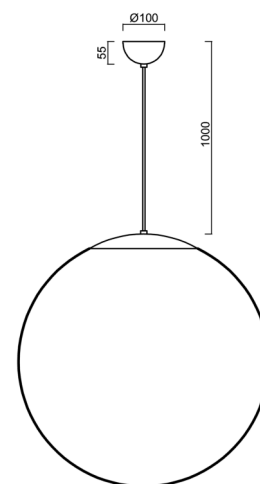

ISIS S5 PM-M

Kód produktu: ISI60760

Typ: LED-5L07E1050ZS11/PM5M/L100 B 4K##

Krátký popis svítidla: Bílé závěsné LED svítidlo ON/OFF a matované PMMA stínidlo.

Technické

Typy svítidel	Klasické on/off
Typ montáže	závěsné - kabel
Materiál základny	ocel
Materiál stínidla	opálový polymethylmetakrylát
Barva základny	bílá Ral9003
Barva stínidla	bílá
Držení stínidla	ocelový držák
Umístění montáže	strop
Šířka	600 mm
Délka	600 mm
Výška	600 mm
Průměr	ø 600 mm
Délka závěsu	1000 mm
Montážní otvor	není
Kabelový vstup	není
Energetická třída	D
Rázová pevnost	IK06
Provozní teplota	od -20°C do +30°C

Elektrické

Příkon	48 W
Stupeň krytí	IP40
Objímka	LED modul
Svorkovnice	není

Světelné

Světelný tok svítidla	7100 lm
Světelný tok zdroje	8070 lm
Měrný výkon	147 lm/W
Teplota	4000 K
Životnost LED L80/B10	100000 hod
CRI	Ra80
MacAdam	3
Fotobiologická bezpečnost svítidla dle EN 62471 (Blue light hazard)	Risk group 0

Eulum data pro výpočtové programy jsou k dispozici na www.osmont.cz.