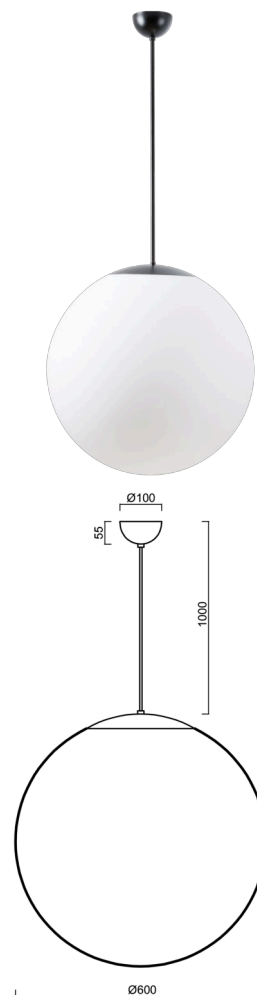

ISIS S5 PM-M

Kód produktu: ISI60263

Typ: LED-5L07E1050ZS11/PM5M/L100 C DALI 3K##

Krátký popis svítidla: Černé závěsné LED svítidlo DALI a matované PMMA stínidlo. Kabelový závěs s vnitřním nosným lankem o délce 100 cm.

Technické

Typy svítidel	Stmívatelné
Typ montáže	závěsné - kabel
Materiál základny	ocel
Materiál stínidla	opálový polymethylmetakrylát
Barva základny	černá Ral9005
Barva stínidla	bílá
Držení stínidla	ocelový držák
Umístění montáže	strop
Šířka	600 mm
Délka	600 mm
Výška	600 mm
Průměr	ø 600 mm
Délka závěsu	1000 mm
Montážní otvor	není
Kabelový vstup	není
Energetická třída	D
Rázová pevnost	IK06
Provozní teplota	od -20°C do +30°C

Elektrické

Příkon	48 W
Stupeň krytí	IP40
Objímka	LED modul
Svorkovnice	není
Počet svítidel na jistič B10A	14 ks
Počet svítidel na jistič B16A	23 ks
Počet svítidel na jistič C10A	23 ks
Počet svítidel na jistič C16A	38 ks

Světelné

Světelný tok svítidla	6810 lm
Světelný tok zdroje	7740 lm
Měrný výkon	141 lm/W
Teplota	3000 K
Životnost LED L80/B10	100000 hod
CRI	Ra80
MacAdam	3
Fotobiologická bezpečnost svítidla dle EN 62471 (Blue light hazard)	Risk group 0

Eulum data pro výpočtové programy jsou k dispozici na www.osmont.cz.