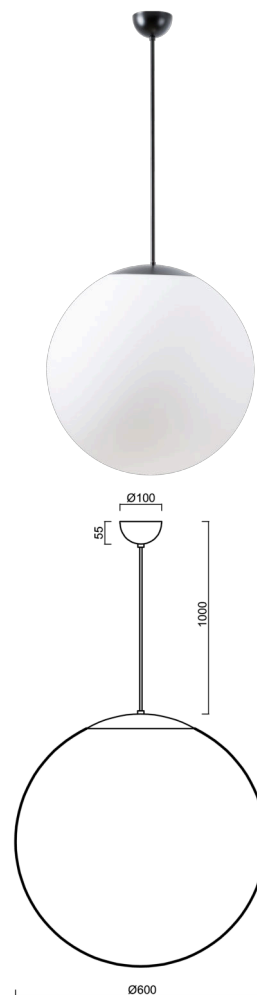

ISIS S5 PM-M

Kód produktu: ISI60263

Typ: LED-5L07E1050ZS11/PM5M/L100 C DALI 3K##

Krátký popis svítidla: Černé závěsné LED svítidlo DALI a matované PMMA stínidlo.

Technické

Typy svítidel	Stmívatelné
Typ montáže	závěsné - kabel
Materiál základny	ocel
Materiál stínidla	opálový polymethylmetakrylát
Barva základny	černá Ral9005
Barva stínidla	bílá
Držení stínidla	ocelový držák
Umístění montáže	strop
Šířka	600 mm
Délka	600 mm
Výška	600 mm
Průměr	ø 600 mm
Délka závěsu	1000 mm
Montážní otvor	není
Kabelový vstup	není
Energetická třída	D
Rázová pevnost	IK06
Provozní teplota	od -20°C do +30°C

Elektrické

Příkon	48 W
Stupeň krytí	IP40
Objemka	LED modul
Svorkovnice	není
Počet svítidel na jistič B10A	14 ks
Počet svítidel na jistič B16A	23 ks
Počet svítidel na jistič C10A	23 ks
Počet svítidel na jistič C16A	38 ks

Světelné

Světelný tok svítidla	6810 lm
Světelný tok zdroje	7740 lm
Měrný výkon	141 lm/W
Teplota	3000 K
Životnost LED L80/B10	100000 hod
CRI	Ra80
MacAdam	3
Fotobiologická bezpečnost svítidla dle EN 62471 (Blue light hazard)	Risk group 0

Eulum data pro výpočtové programy jsou k dispozici na www.osmont.cz.