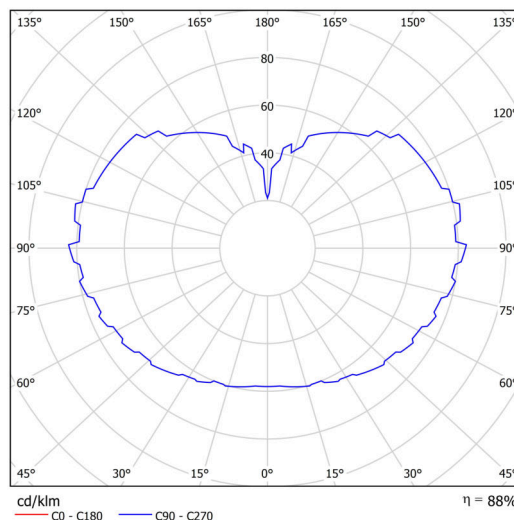

Technické

Typy svítidel	Klasické on/off
Typ montáže	závěsné - kabel
Materiál základny	nerez ocel
Materiál stínidla	opálový polymethylmetakrylát
Barva základny	nerez leštěná
Barva stínidla	bílá
Držení stínidla	ocelový držák
Umístění montáže	strop
Šířka	600 mm
Délka	600 mm
Výška	600 mm
Průměr	ø 600 mm
Délka závěsu	1000 mm
Montážní otvor	není
Kabelový vstup	není
Rázová pevnost	IK06
Provozní teplota	od -20°C do +30°C

Elektrické

Příkon	3x25 W
Stupeň krytí	IP40
Objímka	E27
Svorkovnice	není

Světelné

Fotobiologická bezpečnost svítidla dle EN 62471 (Blue light hazard)	Risk group 0
---	--------------

Eulum data pro výpočtové programy jsou k dispozici na www.osmont.cz.

Montážní rozměry:

Doplňkový sortiment:

Stínidlo

Kód produktu	Název	Barva	Popis	Obrázek	Rozkres
20667	PM5-M	bílá			