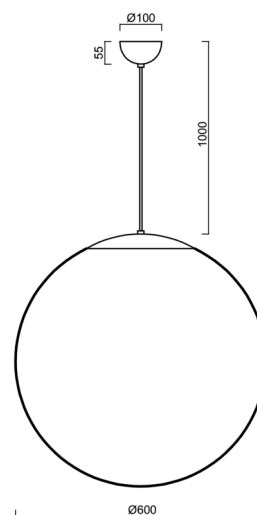

ISIS S5 PM-M

Kód produktu: ISI40068

Typ: ZS11/3/PM5M/L100 NL**

Krátký popis svítidla: Nerez leštěné závěsné žárovkové svítidlo ON/OFF a matované PMMA stínidlo.

Technické

Typy svítidel	Klasické on/off
Typ montáže	závěsné - kabel
Materiál základny	nerez ocel
Materiál stínidla	opálový polymethylmetakrylát
Barva základny	nerez leštěná
Barva stínidla	bílá
Držení stínidla	ocelový držák
Umístění montáže	strop
Šířka	600 mm
Délka	600 mm
Výška	600 mm
Průměr	ø 600 mm
Délka závěsu	1000 mm
Montážní otvor	není
Kabelový vstup	není
Rázová pevnost	IK06
Provozní teplota	od -20°C do +30°C

Elektrické

Příkon	3x25 W
Stupeň krytí	IP40
Objímka	E27
Svorkovnice	není

Světelné

Fotobiologická bezpečnost svítidla dle EN 62471 (Blue light hazard)	Risk group 0

Eulum data pro výpočtové programy jsou k dispozici na www.osmont.cz.