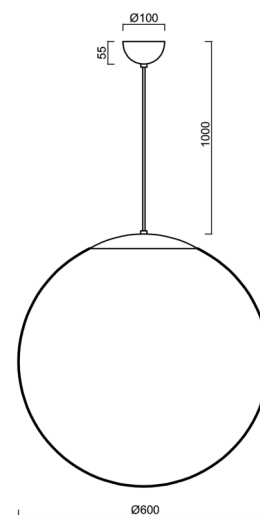

ISIS S5 PM-M

Kód produktu: ISI40067

Typ: ZS11/3/PM5M/L100 MS**

Krátký popis svítidla: Mosazné závěsné žárovkové svítidlo ON/OFF a matované PMMA stínidlo.

Technické

Typy svítidel	Klasické on/off
Typ montáže	závěsné - kabel
Materiál základny	Mosaz
Materiál stínidla	opálový polymethylmetakrylát
Barva základny	mosaz leštěná
Barva stínidla	bílá
Držení stínidla	ocelový držák
Umístění montáže	strop
Šířka	600 mm
Délka	600 mm
Výška	600 mm
Průměr	ø 600 mm
Délka závěsu	1000 mm
Montážní otvor	není
Kabelový vstup	není
Rázová pevnost	IK06
Provozní teplota	od -20°C do +30°C

Elektrické

Příkon	3x25 W
Stupeň krytí	IP40
Objímka	E27
Svorkovnice	není

Světelné

Fotobiologická bezpečnost svítidla dle EN 62471 (Blue light hazard)	Risk group 0

Eulum data pro výpočtové programy jsou k dispozici na www.osmont.cz.