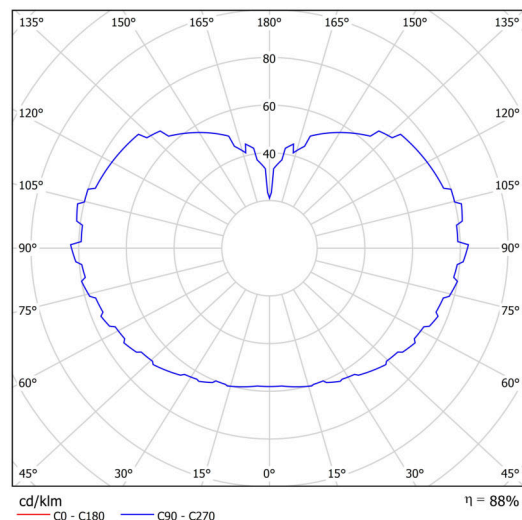

ISIS S5 PM-M

Kód produktu: ISI40067

Typ: ZS11/3/PM5M/L100 MS**

Krátký popis svítidla: Mosazné závěsné žárovkové svítidlo ON/OFF a matované PMMA stínidlo.

Technické

Typy svítidel	Klasické on/off
Typ montáže	závěsné - kabel
Materiál základny	Mosaz
Materiál stínidla	opálový polymethylmetakrylát
Barva základny	mosaz leštěná
Barva stínidla	bílá
Držení stínidla	ocelový držák
Umístění montáže	strop
Šířka	600 mm
Délka	600 mm
Výška	600 mm
Průměr	ø 600 mm
Délka závěsu	1000 mm
Montážní otvor	není
Kabelový vstup	není
Rázová pevnost	IK06
Provozní teplota	od -20°C do +30°C

Elektrické

Příkon	3x25 W
Stupeň krytí	IP40
Objímka	E27
Svorkovnice	není

Světelné

Fotobiologická bezpečnost svítidla dle EN 62471 (Blue light hazard)	Risk group 0

Eulum data pro výpočtové programy jsou k dispozici na www.osmont.cz.