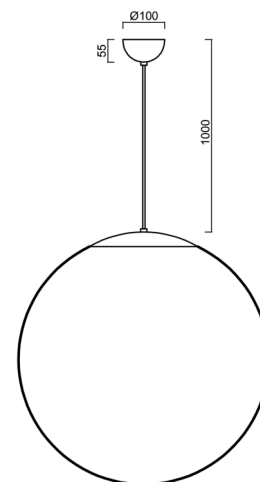

ISIS S5 PM

Kód produktu: ISI60626

Typ: LED-5L07E1050ZS11/PM5/L100 NL 4K##

Krátký popis svítidla: Nerez leštěné závěsné LED svítidlo ON/OFF a PMMA stínidlo.

Technické

Typy svítidel	Klasické on/off
Typ montáže	závěsné - kabel
Materiál základny	nerez ocel
Materiál stínidla	lesklý polymethylmetakrylát
Barva základny	nerez leštěná
Barva stínidla	bílá
Držení stínidla	ocelový držák
Umístění montáže	strop
Šířka	600 mm
Délka	600 mm
Výška	600 mm
Průměr	ø 600 mm
Délka závěsu	1000 mm
Montážní otvor	není
Kabelový vstup	není
Energetická třída	D
Rázová pevnost	IK06
Provozní teplota	od -20°C do +30°C

Elektrické

Příkon	48 W
Stupeň krytí	IP40
Objímka	LED modul
Svorkovnice	není

Světelné

Světelný tok svítidla	7100 lm
Světelný tok zdroje	8070 lm
Měrný výkon	147 lm/W
Teplota	4000 K
Životnost LED L80/B10	100000 hod
CRI	Ra80
MacAdam	3
Fotobiologická bezpečnost svítidla dle EN 62471 (Blue light hazard)	Risk group 0

Eulum data pro výpočtové programy jsou k dispozici na www.osmont.cz.