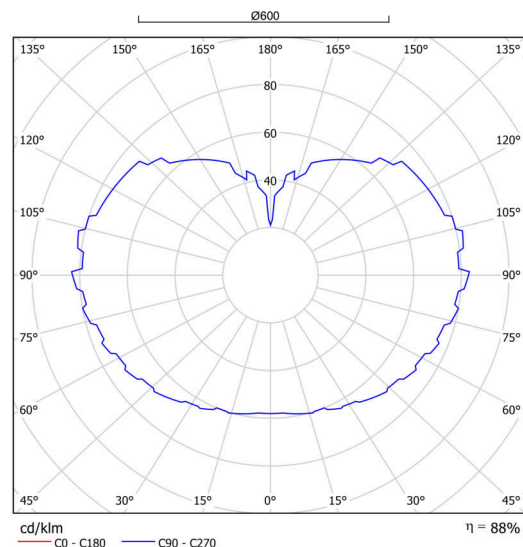

ISIS S5 PM

Kód produktu: ISI60626

Typ: LED-5L07E1050ZS11/PM5/L100 NL 4K##

Krátký popis svítidla: Nerez leštěné závěsné LED svítidlo ON/OFF a PMMA stínidlo.

Technické

Typy svítidel	Klasické on/off
Typ montáže	závěsné - kabel
Materiál základny	nerez ocel
Materiál stínidla	lesklý polymethylmetakrylát
Barva základny	nerez leštěná
Barva stínidla	bílá
Držení stínidla	ocelový držák
Umístění montáže	strop
Šířka	600 mm
Délka	600 mm
Výška	600 mm
Průměr	ø 600 mm
Délka závěsu	1000 mm
Montážní otvor	není
Kabelový vstup	není
Energetická třída	D
Rázová pevnost	IK06
Provozní teplota	od -20°C do +30°C

Elektrické

Příkon	48 W
Stupeň krytí	IP40
Objímka	LED modul
Svorkovnice	není

Světelné

Světelný tok svítidla	7100 lm
Světelný tok zdroje	8070 lm
Měrný výkon	147 lm/W
Teplota	4000 K
Životnost LED L80/B10	100000 hod
CRI	Ra80
MacAdam	3
Fotobiologická bezpečnost svítidla dle EN 62471 (Blue light hazard)	Risk group 0

Eulum data pro výpočtové programy jsou k dispozici na www.osmont.cz.