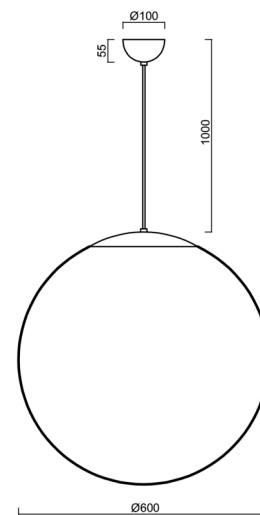

ISIS S5 PM

Kód produktu: ISI60625

Typ: LED-5L07E1050ZS11/PM5/L100 MS DALI 4K##

Krátký popis svítidla: Mosazné závěsné LED svítidlo DALI a PMMA stínidlo.

Technické

Typy svítidel	Stmívatelné
Typ montáže	závěsné - kabel
Materiál základny	Mosaz
Materiál stínidla	lesklý polymethylmetakrylát
Barva základny	mosaz leštěná
Barva stínidla	bílá
Držení stínidla	ocelový držák
Umístění montáže	strop
Šířka	600 mm
Délka	600 mm
Výška	600 mm
Průměr	ø 600 mm
Délka závěsu	1000 mm
Montážní otvor	není
Kabelový vstup	není
Energetická třída	D
Rázová pevnost	IK06
Provozní teplota	od -20°C do +30°C

Elektrické

Příkon	48 W
Stupeň krytí	IP40
Objemka	LED modul
Svorkovnice	není
Počet svítidel na jistič B10A	14 ks
Počet svítidel na jistič B16A	23 ks
Počet svítidel na jistič C10A	23 ks
Počet svítidel na jistič C16A	38 ks

Světelné

Světelný tok svítidla	7100 lm
Světelný tok zdroje	8070 lm
Měrný výkon	147 lm/W
Teplota	4000 K
Životnost LED L80/B10	100000 hod
CRI	Ra80
MacAdam	3
Fotobiologická bezpečnost svítidla dle EN 62471 (Blue light hazard)	Risk group 0

Eulum data pro výpočtové programy jsou k dispozici na www.osmont.cz.