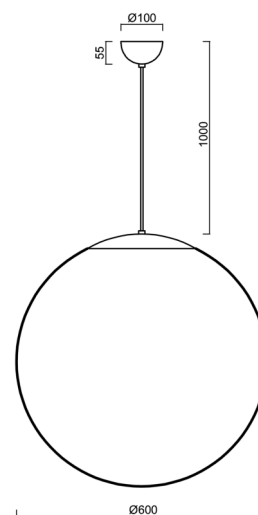

ISIS S5 PM

Kód produktu: ISI60621

Typ: LED-5L07E1050ZS11/PM5/L100 B DALI 4K##

Krátký popis svítidla: Bílé závěsné LED svítidlo DALI a PMMA stínidlo.

Technické

Typy svítidel	Stmívatelné
Typ montáže	závěsné - kabel
Materiál základny	ocel
Materiál stínidla	lesklý polymethylmetakrylát
Barva základny	bílá Ral9003
Barva stínidla	bílá
Držení stínidla	ocelový držák
Umístění montáže	strop
Šířka	600 mm
Délka	600 mm
Výška	600 mm
Průměr	ø 600 mm
Délka závěsu	1000 mm
Montážní otvor	není
Kabelový vstup	není
Energetická třída	D
Rázová pevnost	IK06
Provozní teplota	od -20°C do +30°C

Elektrické

Příkon	48 W
Stupeň krytí	IP40
Objemka	LED modul
Svorkovnice	není
Počet svítidel na jistič B10A	14 ks
Počet svítidel na jistič B16A	23 ks
Počet svítidel na jistič C10A	23 ks
Počet svítidel na jistič C16A	38 ks

Světelné

Světelný tok svítidla	7100 lm
Světelný tok zdroje	8070 lm
Měrný výkon	147 lm/W
Teplota	4000 K
Životnost LED L80/B10	100000 hod
CRI	Ra80
MacAdam	3
Fotobiologická bezpečnost svítidla dle EN 62471 (Blue light hazard)	Risk group 0

Eulum data pro výpočtové programy jsou k dispozici na www.osmont.cz.