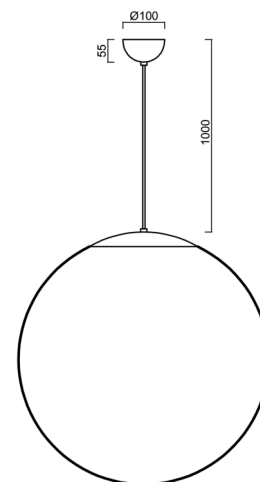

ISIS S5 PM

Kód produktu: ISI60128

Typ: LED-5L07E1050ZS11/PM5/L100 NB 3K##

Krátký popis svítidla: Nerez broušené závěsné LED svítidlo ON/OFF a PMMA stínidlo.

Technické

Typy svítidel	Klasické on/off
Typ montáže	závěsné - kabel
Materiál základny	nerez ocel
Materiál stínidla	lesklý polymethylmetakrylát
Barva základny	nerez broušená
Barva stínidla	bílá
Držení stínidla	ocelový držák
Umístění montáže	strop
Šířka	600 mm
Délka	600 mm
Výška	600 mm
Průměr	ø 600 mm
Délka závěsu	1000 mm
Montážní otvor	není
Kabelový vstup	není
Energetická třída	D
Rázová pevnost	IK06
Provozní teplota	od -20°C do +30°C

Elektrické

Příkon	48 W
Stupeň krytí	IP40
Objímka	LED modul
Svorkovnice	není

Světelné

Světelný tok svítidla	6810 lm
Světelný tok zdroje	7740 lm
Měrný výkon	141 lm/W
Teplota	3000 K
Životnost LED L80/B10	100000 hod
CRI	Ra80
MacAdam	3
Fotobiologická bezpečnost svítidla dle EN 62471 (Blue light hazard)	Risk group 0

Eulum data pro výpočtové programy jsou k dispozici na www.osmont.cz.