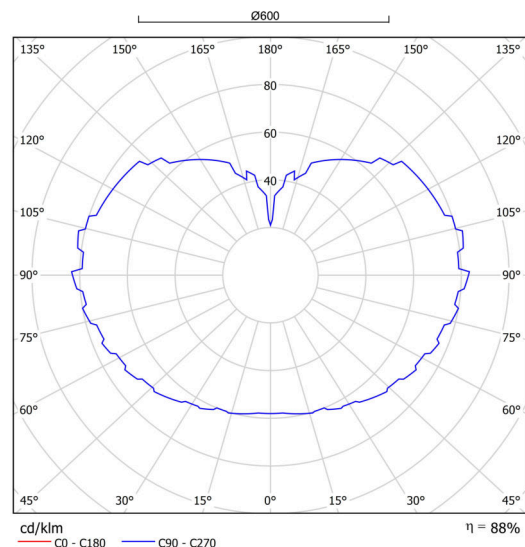

ISIS S5 PM

Kód produktu: ISI60128

Typ: LED-5L07E1050ZS11/PM5/L100 NB 3K##

Krátký popis svítidla: Nerez broušené závěsné LED svítidlo ON/OFF a PMMA stínidlo.

Technické

Typy svítidel	Klasické on/off
Typ montáže	závěsné - kabel
Materiál základny	nerez ocel
Materiál stínidla	lesklý polymethylmetakrylát
Barva základny	nerez broušená
Barva stínidla	bílá
Držení stínidla	ocelový držák
Umístění montáže	strop
Šířka	600 mm
Délka	600 mm
Výška	600 mm
Průměr	ø 600 mm
Délka závěsu	1000 mm
Montážní otvor	není
Kabelový vstup	není
Energetická třída	D
Rázová pevnost	IK06
Provozní teplota	od -20°C do +30°C

Elektrické

Příkon	48 W
Stupeň krytí	IP40
Objímka	LED modul
Svorkovnice	není

Světelné

Světelný tok svítidla	6810 lm
Světelný tok zdroje	7740 lm
Měrný výkon	141 lm/W
Teplota	3000 K
Životnost LED L80/B10	100000 hod
CRI	Ra80
MacAdam	3
Fotobiologická bezpečnost svítidla dle EN 62471 (Blue light hazard)	Risk group 0

Eulum data pro výpočtové programy jsou k dispozici na www.osmont.cz.