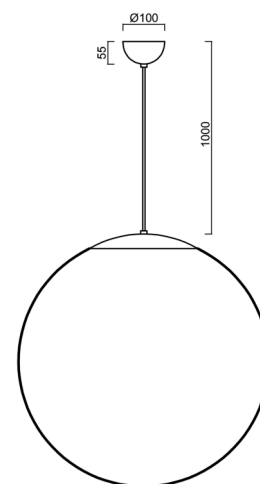

ISIS S5 PM

Kód produktu: ISI60126

Typ: LED-5L07E1050ZS11/PM5/L100 NL 3K##

Krátký popis svítidla: Nerez leštěné závěsné LED svítidlo ON/OFF a PMMA stínidlo.

Technické

Typy svítidel	Klasické on/off
Typ montáže	závěsné - kabel
Materiál základny	nerez ocel
Materiál stínidla	lesklý polymethylmetakrylát
Barva základny	nerez leštěná
Barva stínidla	bílá
Držení stínidla	ocelový držák
Umístění montáže	strop
Šířka	600 mm
Délka	600 mm
Výška	600 mm
Průměr	ø 600 mm
Délka závěsu	1000 mm
Montážní otvor	není
Kabelový vstup	není
Energetická třída	D
Rázová pevnost	IK06
Provozní teplota	od -20°C do +30°C

Elektrické

Příkon	48 W
Stupeň krytí	IP40
Objímka	LED modul
Svorkovnice	není

Světelné

Světelný tok svítidla	6810 lm
Světelný tok zdroje	7740 lm
Měrný výkon	141 lm/W
Teplota	3000 K
Životnost LED L80/B10	100000 hod
CRI	Ra80
MacAdam	3
Fotobiologická bezpečnost svítidla dle EN 62471 (Blue light hazard)	Risk group 0

Eulum data pro výpočtové programy jsou k dispozici na www.osmont.cz.