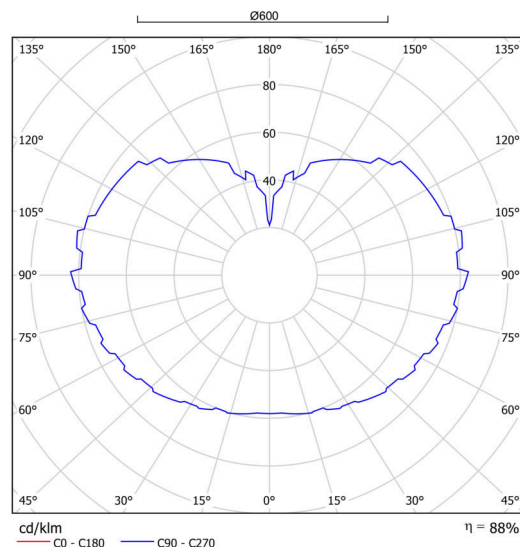

ISIS S5 PM

Kód produktu: ISI60126

Typ: LED-5L07E1050ZS11/PM5/L100 NL 3K##

Krátký popis svítidla: Nerez leštěné závěsné LED svítidlo ON/OFF a PMMA stínidlo.

Technické

Typy svítidel	Klasické on/off
Typ montáže	závěsné - kabel
Materiál základny	nerez ocel
Materiál stínidla	lesklý polymethylmetakrylát
Barva základny	nerez leštěná
Barva stínidla	bílá
Držení stínidla	ocelový držák
Umístění montáže	strop
Šířka	600 mm
Délka	600 mm
Výška	600 mm
Průměr	ø 600 mm
Délka závěsu	1000 mm
Montážní otvor	není
Kabelový vstup	není
Energetická třída	D
Rázová pevnost	IK06
Provozní teplota	od -20°C do +30°C

Elektrické

Příkon	48 W
Stupeň krytí	IP40
Objímka	LED modul
Svorkovnice	není

Světelné

Světelný tok svítidla	6810 lm
Světelný tok zdroje	7740 lm
Měrný výkon	141 lm/W
Teplota	3000 K
Životnost LED L80/B10	100000 hod
CRI	Ra80
MacAdam	3
Fotobiologická bezpečnost svítidla dle EN 62471 (Blue light hazard)	Risk group 0

Eulum data pro výpočtové programy jsou k dispozici na www.osmont.cz.