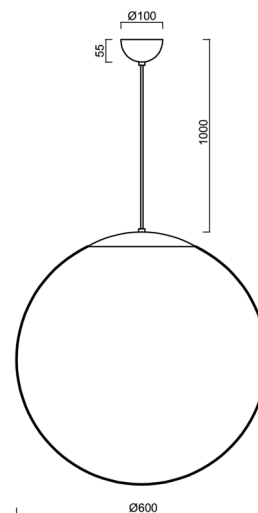

ISIS S5 PM

Kód produktu: ISI60125

Typ: LED-5L07E1050ZS11/PM5/L100 MS DALI 3K##

Krátký popis svítidla: Mosazné závěsné LED svítidlo DALI a PMMA stínidlo.

Technické

Typy svítidel	Stmívatelné
Typ montáže	závěsné - kabel
Materiál základny	Mosaz
Materiál stínidla	lesklý polymethylmetakrylát
Barva základny	mosaz leštěná
Barva stínidla	bílá
Držení stínidla	ocelový držák
Umístění montáže	strop
Šířka	600 mm
Délka	600 mm
Výška	600 mm
Průměr	ø 600 mm
Délka závěsu	1000 mm
Montážní otvor	není
Kabelový vstup	není
Energetická třída	D
Rázová pevnost	IK06
Provozní teplota	od -20°C do +30°C

Elektrické

Příkon	48 W
Stupeň krytí	IP40
Objímka	LED modul
Svorkovnice	není
Počet svítidel na jistič B10A	14 ks
Počet svítidel na jistič B16A	23 ks
Počet svítidel na jistič C10A	23 ks
Počet svítidel na jistič C16A	38 ks

Světelné

Světelný tok svítidla	6810 lm
Světelný tok zdroje	7740 lm
Měrný výkon	141 lm/W
Teplota	3000 K
Životnost LED L80/B10	100000 hod
CRI	Ra80
MacAdam	3
Fotobiologická bezpečnost svítidla dle EN 62471 (Blue light hazard)	Risk group 0

Eulum data pro výpočtové programy jsou k dispozici na www.osmont.cz.