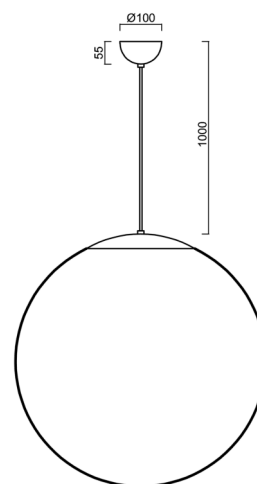

ISIS S5 PM

Kód produktu: ISI60124

Typ: LED-5L07E1050ZS11/PM5/L100 MS 3K##

Krátký popis svítidla: Mosazné závěsné LED svítidlo ON/OFF a PMMA stínidlo.

Technické

Typy svítidel	Klasické on/off
Typ montáže	závěsné - kabel
Materiál základny	Mosaz
Materiál stínidla	lesklý polymethylmetakrylát
Barva základny	mosaz leštěná
Barva stínidla	bílá
Držení stínidla	ocelový držák
Umístění montáže	strop
Šířka	600 mm
Délka	600 mm
Výška	600 mm
Průměr	Ø 600 mm
Délka závěsu	1000 mm
Montážní otvor	není
Kabelový vstup	není
Energetická třída	D
Rázová pevnost	IK06
Provozní teplota	od -20°C do +30°C

Elektrické

Příkon	48 W
Stupeň krytí	IP40
Objímka	LED modul
Svorkovnice	není

Světelné

Světelný tok svítidla	6810 lm
Světelný tok zdroje	7740 lm
Měrný výkon	141 lm/W
Teplota	3000 K
Životnost LED L80/B10	100000 hod
CRI	Ra80
MacAdam	3
Fotobiologická bezpečnost svítidla dle EN 62471 (Blue light hazard)	Risk group 0

Eulum data pro výpočtové programy jsou k dispozici na www.osmont.cz.