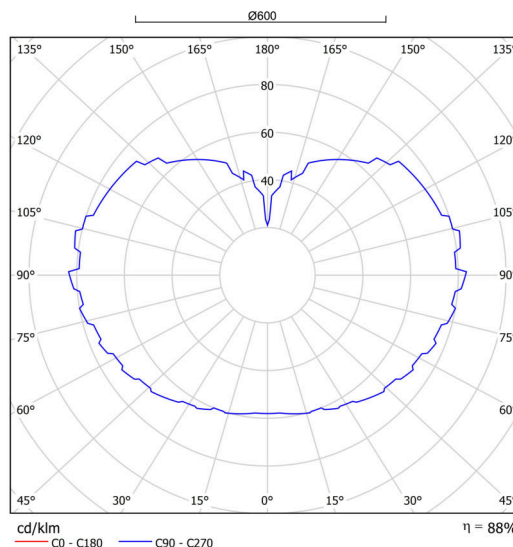

ISIS S5 PM

Kód produktu: ISI60124

Typ: LED-5L07E1050ZS11/PM5/L100 MS 3K##

Krátký popis svítidla: Mosazné závěsné LED svítidlo ON/OFF a PMMA stínidlo.

Technické

Typy svítidel	Klasické on/off
Typ montáže	závěsné - kabel
Materiál základny	Mosaz
Materiál stínidla	lesklý polymethylmetakrylát
Barva základny	mosaz leštěná
Barva stínidla	bílá
Držení stínidla	ocelový držák
Umístění montáže	strop
Šířka	600 mm
Délka	600 mm
Výška	600 mm
Průměr	Ø 600 mm
Délka závěsu	1000 mm
Montážní otvor	není
Kabelový vstup	není
Energetická třída	D
Rázová pevnost	IK06
Provozní teplota	od -20°C do +30°C

Elektrické

Příkon	48 W
Stupeň krytí	IP40
Objímka	LED modul
Svorkovnice	není

Světelné

Světelný tok svítidla	6810 lm
Světelný tok zdroje	7740 lm
Měrný výkon	141 lm/W
Teplota	3000 K
Životnost LED L80/B10	100000 hod
CRI	Ra80
MacAdam	3
Fotobiologická bezpečnost svítidla dle EN 62471 (Blue light hazard)	Risk group 0

Eulum data pro výpočtové programy jsou k dispozici na www.osmont.cz.