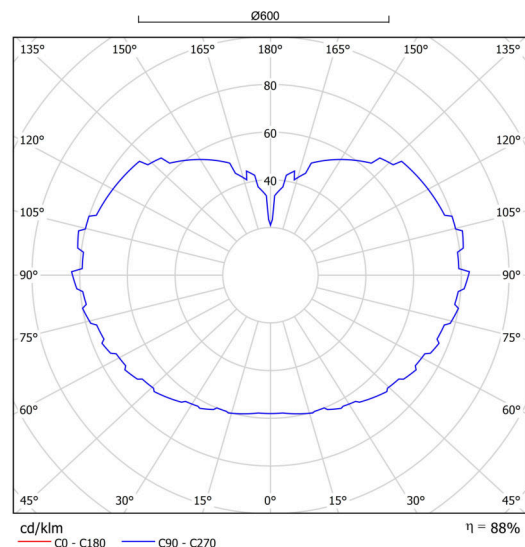

ISIS S5 PM

Kód produktu: ISI60122

Typ: LED-5L07E1050ZS11/PM5/L100 C 3K##

Krátký popis svítidla: Černé závěsné LED svítidlo ON/OFF a PMMA stínidlo.

Technické

Typy svítidel	Klasické on/off
Typ montáže	závěsné - kabel
Materiál základny	ocel
Materiál stínidla	lesklý polymethylmetakrylát
Barva základny	černá Ral9005
Barva stínidla	bílá
Držení stínidla	ocelový držák
Umístění montáže	strop
Šířka	600 mm
Délka	600 mm
Výška	600 mm
Průměr	ø 600 mm
Délka závěsu	1000 mm
Montážní otvor	není
Kabelový vstup	není
Energetická třída	D
Rázová pevnost	IK06
Provozní teplota	od -20°C do +30°C

Elektrické

Příkon	48 W
Stupeň krytí	IP40
Objímka	LED modul
Svorkovnice	není

Světelné

Světelný tok svítidla	6810 lm
Světelný tok zdroje	7740 lm
Měrný výkon	141 lm/W
Teplota	3000 K
Životnost LED L80/B10	100000 hod
CRI	Ra80
MacAdam	3
Fotobiologická bezpečnost svítidla dle EN 62471 (Blue light hazard)	Risk group 0

Eulum data pro výpočtové programy jsou k dispozici na www.osmont.cz.