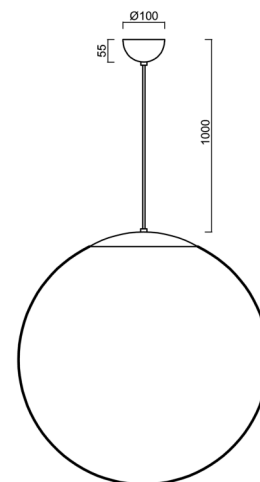

ISIS S5 PM

Kód produktu: ISI60122

Typ: LED-5L07E1050ZS11/PM5/L100 C 3K##

Krátký popis svítidla: Černé závěsné LED svítidlo ON/OFF a PMMA stínidlo.

Technické

Typy svítidel	Klasické on/off
Typ montáže	závěsné - kabel
Materiál základny	ocel
Materiál stínidla	lesklý polymethylmetakrylát
Barva základny	černá Ral9005
Barva stínidla	bílá
Držení stínidla	ocelový držák
Umístění montáže	strop
Šířka	600 mm
Délka	600 mm
Výška	600 mm
Průměr	ø 600 mm
Délka závěsu	1000 mm
Montážní otvor	není
Kabelový vstup	není
Energetická třída	D
Rázová pevnost	IK06
Provozní teplota	od -20°C do +30°C

Elektrické

Příkon	48 W
Stupeň krytí	IP40
Objímka	LED modul
Svorkovnice	není

Světelné

Světelný tok svítidla	6810 lm
Světelný tok zdroje	7740 lm
Měrný výkon	141 lm/W
Teplota	3000 K
Životnost LED L80/B10	100000 hod
CRI	Ra80
MacAdam	3
Fotobiologická bezpečnost svítidla dle EN 62471 (Blue light hazard)	Risk group 0

Eulum data pro výpočtové programy jsou k dispozici na www.osmont.cz.