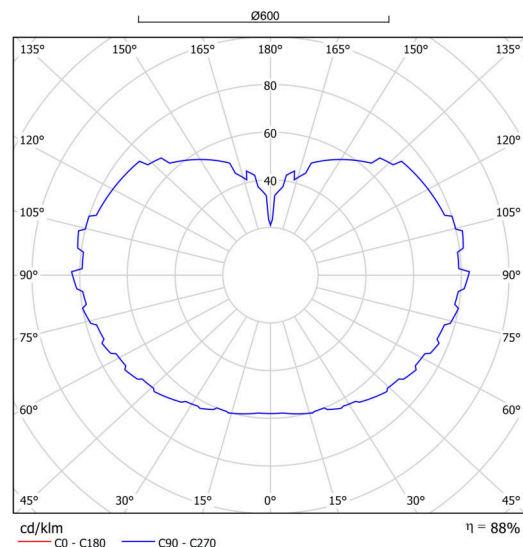

ISIS S5 PM

Kód produktu: ISI60120

Typ: LED-5L07E1050ZS11/PM5/L100 B 3K##

Krátký popis svítidla: Bílé závěsné LED svítidlo ON/OFF a PMMA stínidlo.

Technické

Typy svítidel	Klasické on/off
Typ montáže	závěsné - kabel
Materiál základny	ocel
Materiál stínidla	lesklý polymethylmetakrylát
Barva základny	bílá Ral9003
Barva stínidla	bílá
Držení stínidla	ocelový držák
Umístění montáže	strop
Šířka	600 mm
Délka	600 mm
Výška	600 mm
Průměr	ø 600 mm
Délka závěsu	1000 mm
Montážní otvor	není
Kabelový vstup	není
Energetická třída	D
Rázová pevnost	IK06
Provozní teplota	od -20°C do +30°C

Elektrické

Příkon	48 W
Stupeň krytí	IP40
Objímka	LED modul
Svorkovnice	není

Světelné

Světelný tok svítidla	6810 lm
Světelný tok zdroje	7740 lm
Měrný výkon	141 lm/W
Teplota	3000 K
Životnost LED L80/B10	100000 hod
CRI	Ra80
MacAdam	3
Fotobiologická bezpečnost svítidla dle EN 62471 (Blue light hazard)	Risk group 0

Eulum data pro výpočtové programy jsou k dispozici na www.osmont.cz.