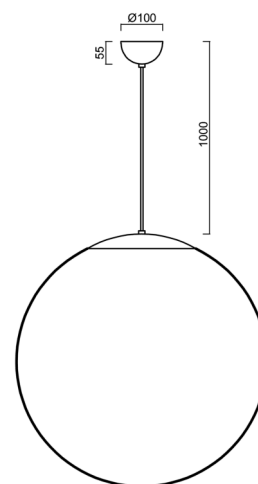

ISIS S5 PM

Kód produktu: ISI60120

Typ: LED-5L07E1050ZS11/PM5/L100 B 3K##

Krátký popis svítidla: Bílé závěsné LED svítidlo ON/OFF a PMMA stínidlo.

Technické

Typy svítidel	Klasické on/off
Typ montáže	závěsné - kabel
Materiál základny	ocel
Materiál stínidla	lesklý polymethylmetakrylát
Barva základny	bílá Ral9003
Barva stínidla	bílá
Držení stínidla	ocelový držák
Umístění montáže	strop
Šířka	600 mm
Délka	600 mm
Výška	600 mm
Průměr	ø 600 mm
Délka závěsu	1000 mm
Montážní otvor	není
Kabelový vstup	není
Energetická třída	D
Rázová pevnost	IK06
Provozní teplota	od -20°C do +30°C

Elektrické

Příkon	48 W
Stupeň krytí	IP40
Objímka	LED modul
Svorkovnice	není

Světelné

Světelný tok svítidla	6810 lm
Světelný tok zdroje	7740 lm
Měrný výkon	141 lm/W
Teplota	3000 K
Životnost LED L80/B10	100000 hod
CRI	Ra80
MacAdam	3
Fotobiologická bezpečnost svítidla dle EN 62471 (Blue light hazard)	Risk group 0

Eulum data pro výpočtové programy jsou k dispozici na www.osmont.cz.