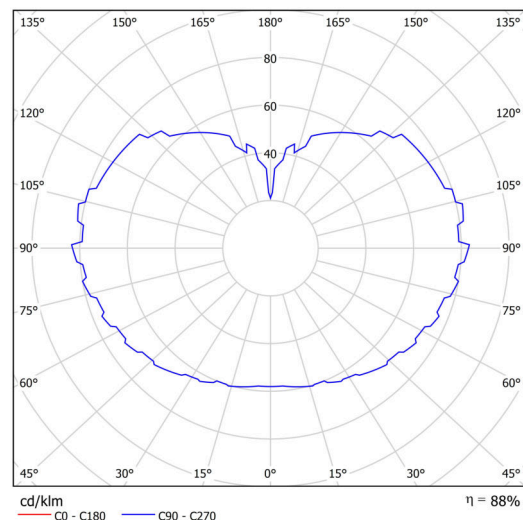

ISIS S5 PM

Kód produktu: ISI40033

Typ: ZS11/3/PM5/L100 NL**

Krátký popis svítidla: Nerez leštěné závěsné žárovkové svítidlo ON/OFF a PMMA stínidlo.

Technické

Typy svítidel	Klasické on/off
Typ montáže	závěsné - kabel
Materiál základny	nerez ocel
Materiál stínidla	lesklý polymethylmetakrylát
Barva základny	nerez leštěná
Barva stínidla	bílá
Držení stínidla	ocelový držák
Umístění montáže	strop
Šířka	600 mm
Délka	600 mm
Výška	600 mm
Průměr	ø 600 mm
Délka závěsu	1000 mm
Montážní otvor	není
Kabelový vstup	není
Rázová pevnost	IK06
Provozní teplota	od -20°C do +30°C

Elektrické

Příkon	3x25 W
Stupeň krytí	IP40
Objímka	E27
Svorkovnice	není

Světelné

Fotobiologická bezpečnost svítidla dle EN 62471 (Blue light hazard)	Risk group 0

Eulum data pro výpočtové programy jsou k dispozici na www.osmont.cz.