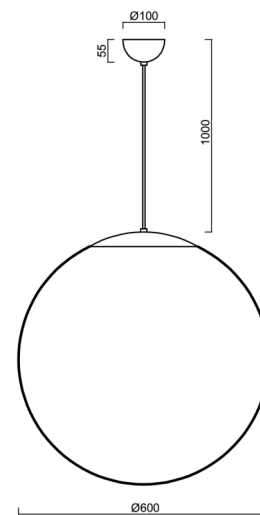

ISIS S5 PM

Kód produktu: ISI40033

Typ: ZS11/3/PM5/L100 NL**

Krátký popis svítidla: Nerez leštěné závěsné žárovkové svítidlo ON/OFF a PMMA stínidlo.

Technické

Typy svítidel	Klasické on/off
Typ montáže	závěsné - kabel
Materiál základny	nerez ocel
Materiál stínidla	lesklý polymethylmetakrylát
Barva základny	nerez leštěná
Barva stínidla	bílá
Držení stínidla	ocelový držák
Umístění montáže	strop
Šířka	600 mm
Délka	600 mm
Výška	600 mm
Průměr	ø 600 mm
Délka závěsu	1000 mm
Montážní otvor	není
Kabelový vstup	není
Rázová pevnost	IK06
Provozní teplota	od -20°C do +30°C

Elektrické

Příkon	3x25 W
Stupeň krytí	IP40
Objímka	E27
Svorkovnice	není

Světelné

Fotobiologická bezpečnost svítidla dle EN 62471 (Blue light hazard)	Risk group 0

Eulum data pro výpočtové programy jsou k dispozici na www.osmont.cz.