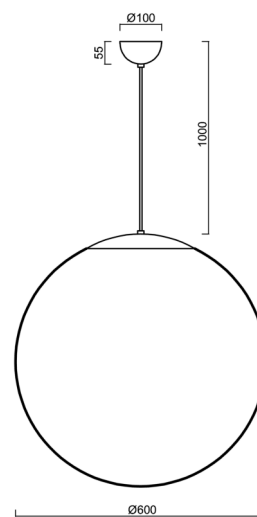

ISIS S5 PM

Kód produktu: ISI40031

Typ: ZS11/3/PM5/L100 C**

Krátký popis svítidla: Černé závěsné žárovkové svítidlo ON/OFF a PMMA stínidlo.

Technické

Typy svítidel	Klasické on/off
Typ montáže	závěsné - kabel
Materiál základny	ocel
Materiál stínidla	lesklý polymethylmetakrylát
Barva základny	černá Ral9005
Barva stínidla	bílá
Držení stínidla	ocelový držák
Umístění montáže	strop
Šířka	600 mm
Délka	600 mm
Výška	600 mm
Průměr	ø 600 mm
Délka závěsu	1000 mm
Montážní otvor	není
Kabelový vstup	není
Rázová pevnost	IK06
Provozní teplota	od -20°C do +30°C

Elektrické

Příkon	3x25 W
Stupeň krytí	IP40
Objímka	E27
Svorkovnice	není

Světelné

Fotobiologická bezpečnost svítidla dle EN 62471 (Blue light hazard)	Risk group 0

Eulum data pro výpočtové programy jsou k dispozici na www.osmont.cz.